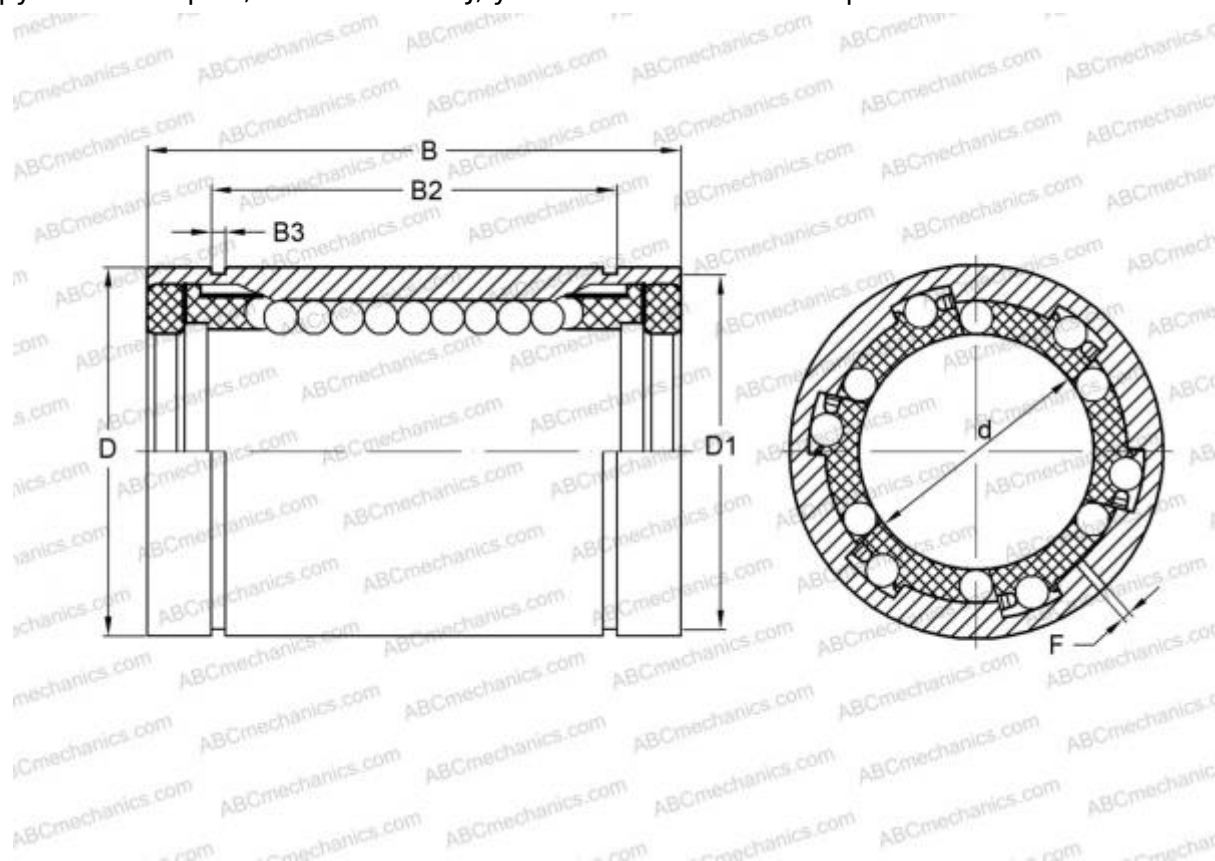

## LBD 20 UU AJ ABC

Шариковые втулки

ТИП: Цилиндрические линейные направляющие, Шариковые втулки, Стандартные, С регулируемым зазором, Тип LBD..UU AJ, уплотнения с обеих сторон

### Технические характеристики

#### РАЗМЕРЫ, ММ

d	20,000
D	32,000
B	42,000
f	2,000

**МАССА, КГ** 0,080

**ПРОИЗВОДИТЕЛЬ** [ABC](#)