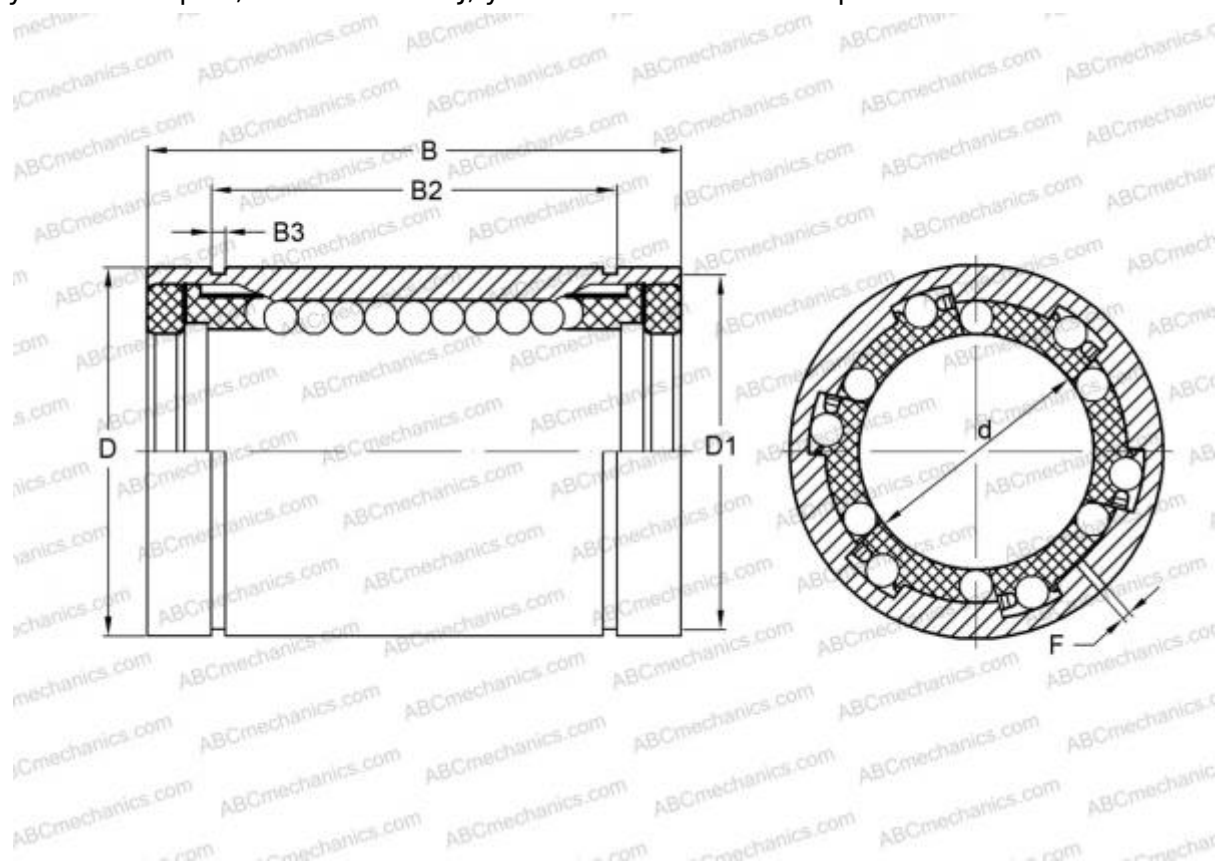

LBD 20 UU AJ IKO

Шариковые втулки

ТИП: Цилиндрические линейные направляющие, Шариковые втулки, Стандартные, С регулируемым зазором, Тип LBD..UU AJ, уплотнения с обеих сторон

Технические характеристики

РАЗМЕРЫ, ММ

d	20,000
D	32,000
B	42,000
f	2,000

МАССА, КГ 0,080

ПРОИЗВОДИТЕЛЬ [IKO](#)

АНАЛОГИ

ABC [LBD 20 UU AJ](#)

РАСЧЕТНЫЕ ДАННЫЕ

Номинальная динамическая грузоподъёмность мин	0,617 кН
Номинальная динамическая грузоподъёмность макс	0,734 кН