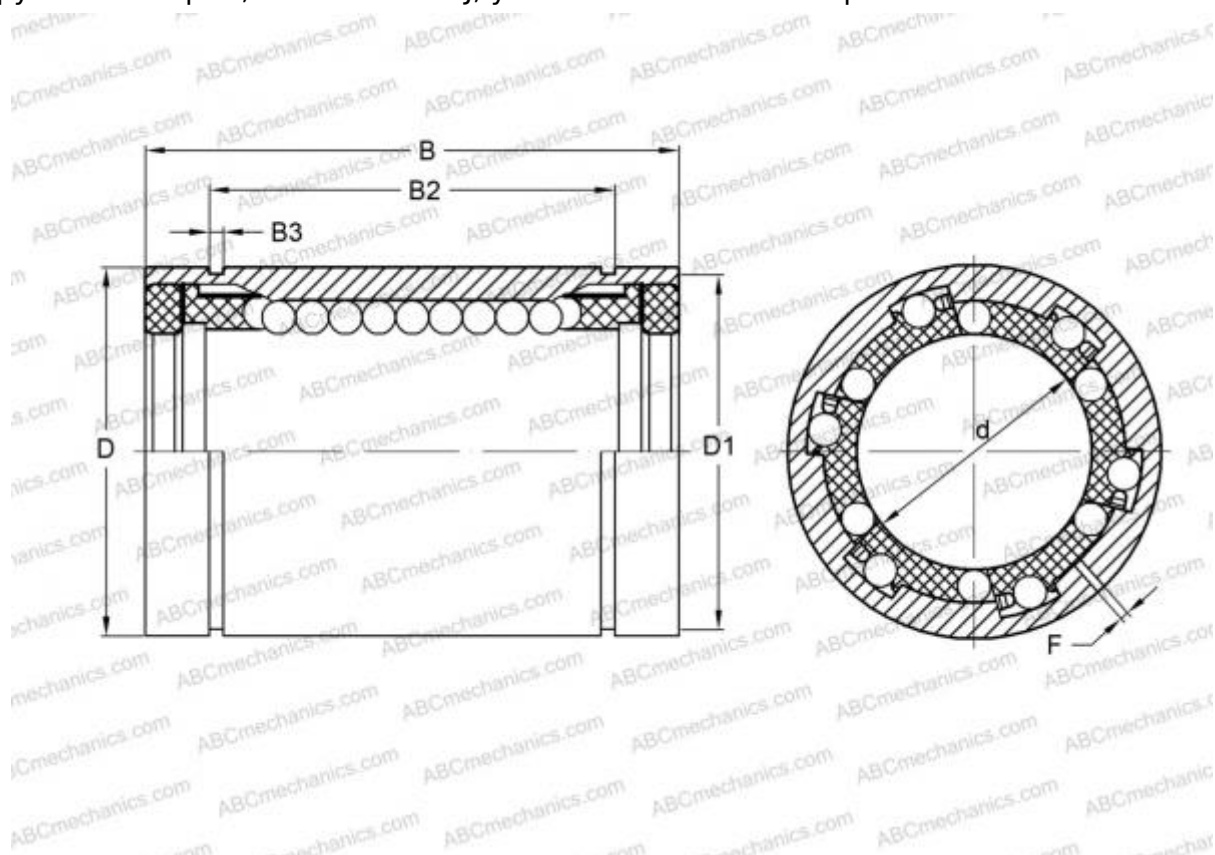

## LBD 25 UU AJ ABC

Шариковые втулки

ТИП: Цилиндрические линейные направляющие, Шариковые втулки, Стандартные, С регулируемым зазором, Тип LBD..UU AJ, уплотнения с обеих сторон

### Технические характеристики

#### РАЗМЕРЫ, ММ

d	25,000
D	40,000
B	59,000
f	2,000

**МАССА, КГ** 0,159

**ПРОИЗВОДИТЕЛЬ** [ABC](#)