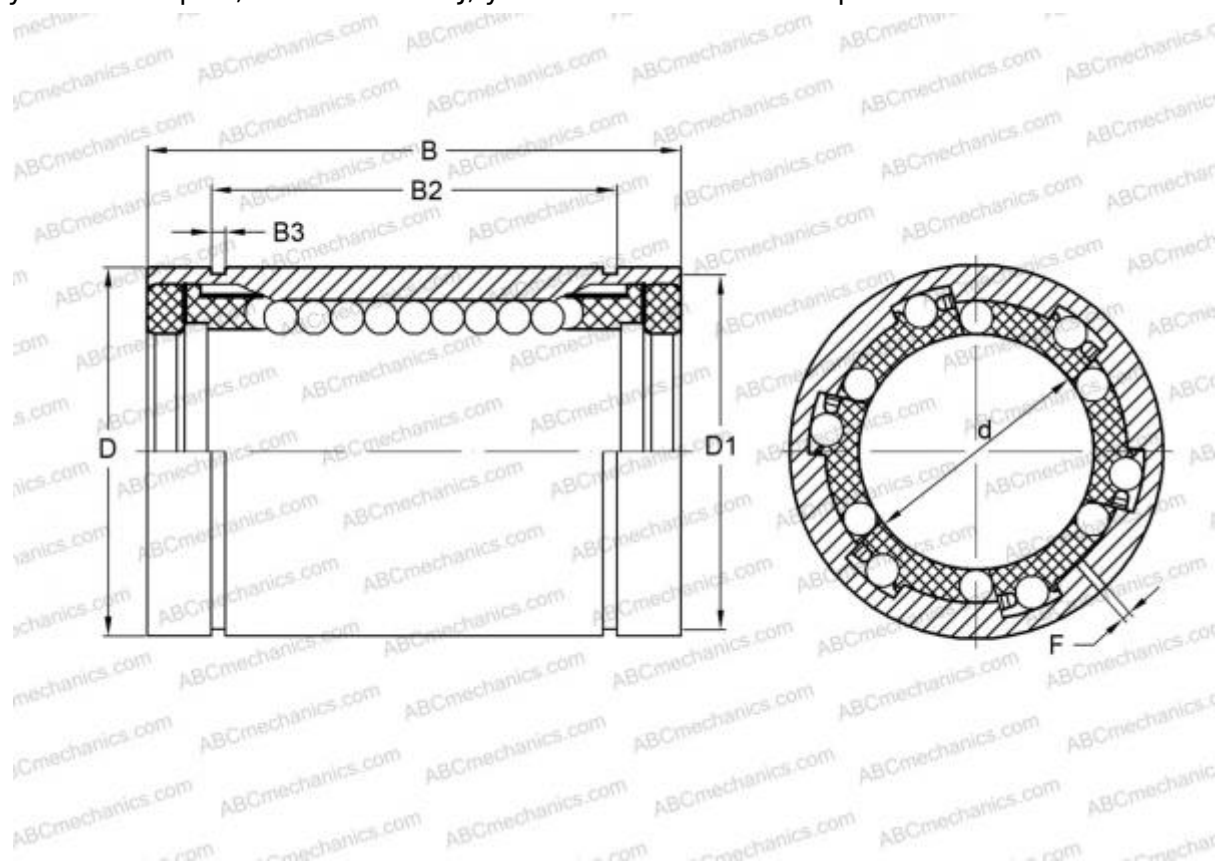

## LBD 25 UU AJ IKO

Шариковые втулки

ТИП: Цилиндрические линейные направляющие, Шариковые втулки, Стандартные, С регулируемым зазором, Тип LBD..UU AJ, уплотнения с обеих сторон

### Технические характеристики

#### РАЗМЕРЫ, ММ

d	25,000
D	40,000
B	59,000
f	2,000

**МАССА, КГ** 0,159

**ПРОИЗВОДИТЕЛЬ** [IKO](#)

#### РАСЧЕТНЫЕ ДАННЫЕ

Номинальная динамическая грузоподъёмность мин	1,070 кН
Номинальная динамическая грузоподъёмность макс	1,270 кН