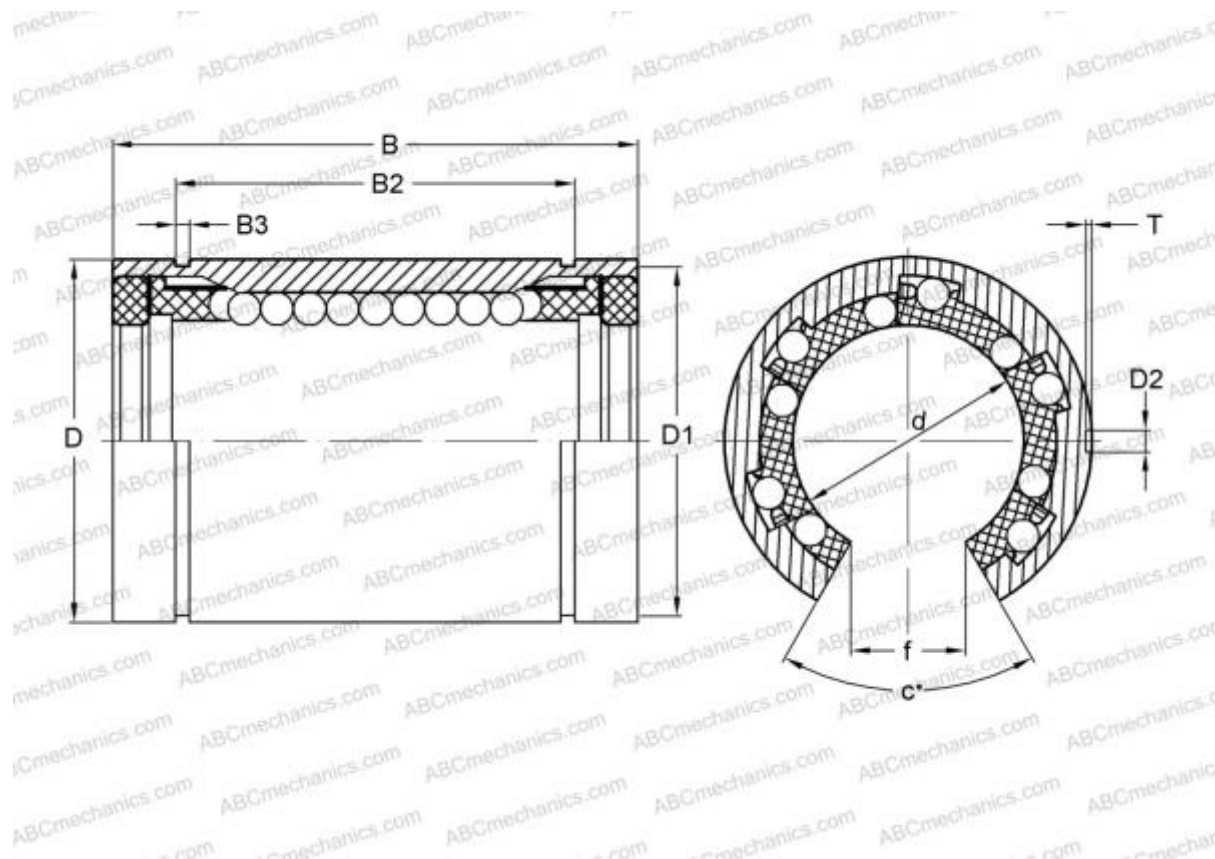

LBD 10 UU OP ABC

Шариковые втулки

ТИП: Цилиндрические линейные направляющие, Шариковые втулки, Стандартные, Открытая конструкция, для использования с рельсовым валом, Тип LBD..UU OP, уплотнения с обеих сторон

Технические характеристики

РАЗМЕРЫ, ММ

d	10,000
D	19,000
B	29,000
f	7,000
c	80

МАССА, КГ 0,021

ПРОИЗВОДИТЕЛЬ [ABC](#)

АНАЛОГИ

IKO [LBD 10 UU OP](#)