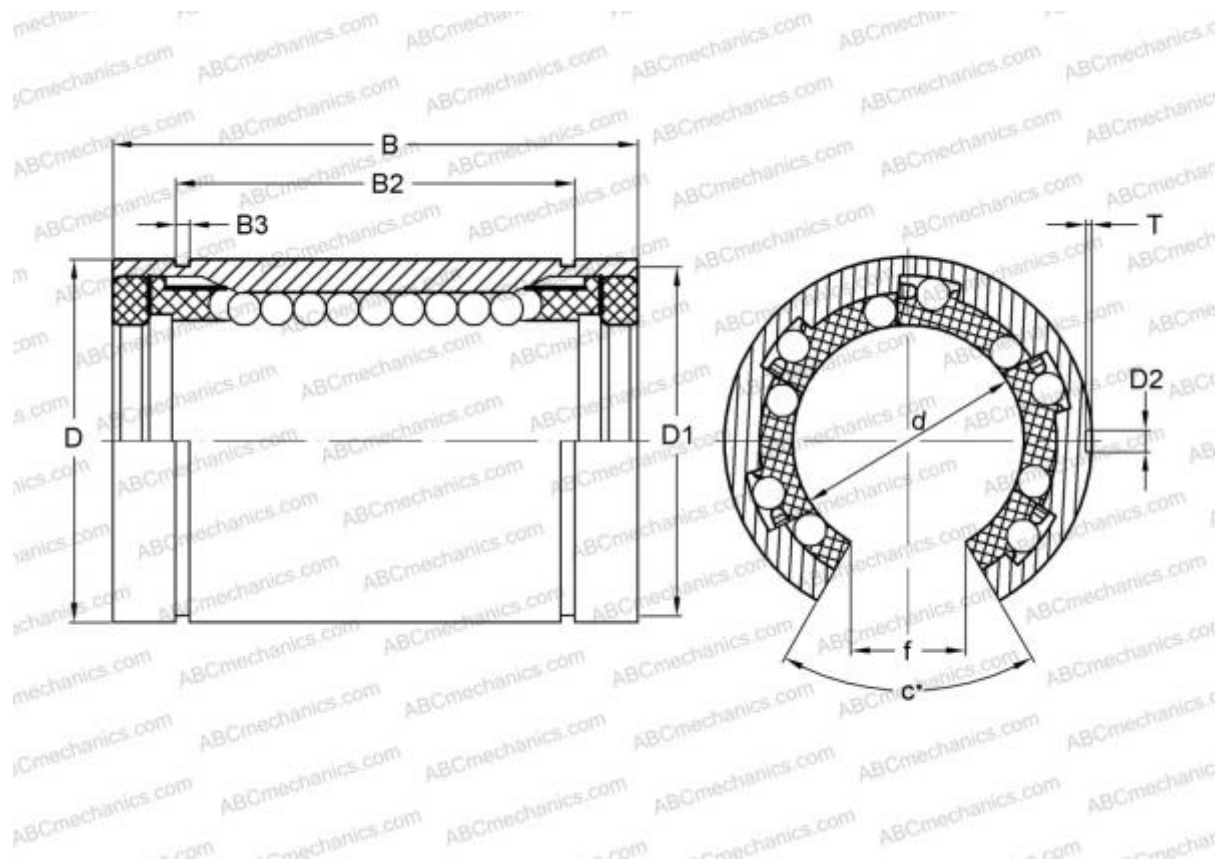

LBD 10 UU OP IKO

Шариковые втулки

ТИП: Цилиндрические линейные направляющие, Шариковые втулки, Стандартные, Открытая конструкция, для использования с рельсовым валом, Тип LBD..UU OP, уплотнения с обеих сторон

Технические характеристики

РАЗМЕРЫ, ММ

d	10,000
D	19,000
B	29,000
f	7,000
c	80

МАССА, КГ 0,021

ПРОИЗВОДИТЕЛЬ [IKO](#)

АНАЛОГИ

ABC [LBD 10 UU OP](#)

РАСЧЕТНЫЕ ДАННЫЕ

Номинальная динамическая грузоподъёмность мин	0,197 кН
---	----------

РАСЧЕТНЫЕ ДАННЫЕ

Номинальная статическая грузоподъёмность макс	0,573 кН
---	----------