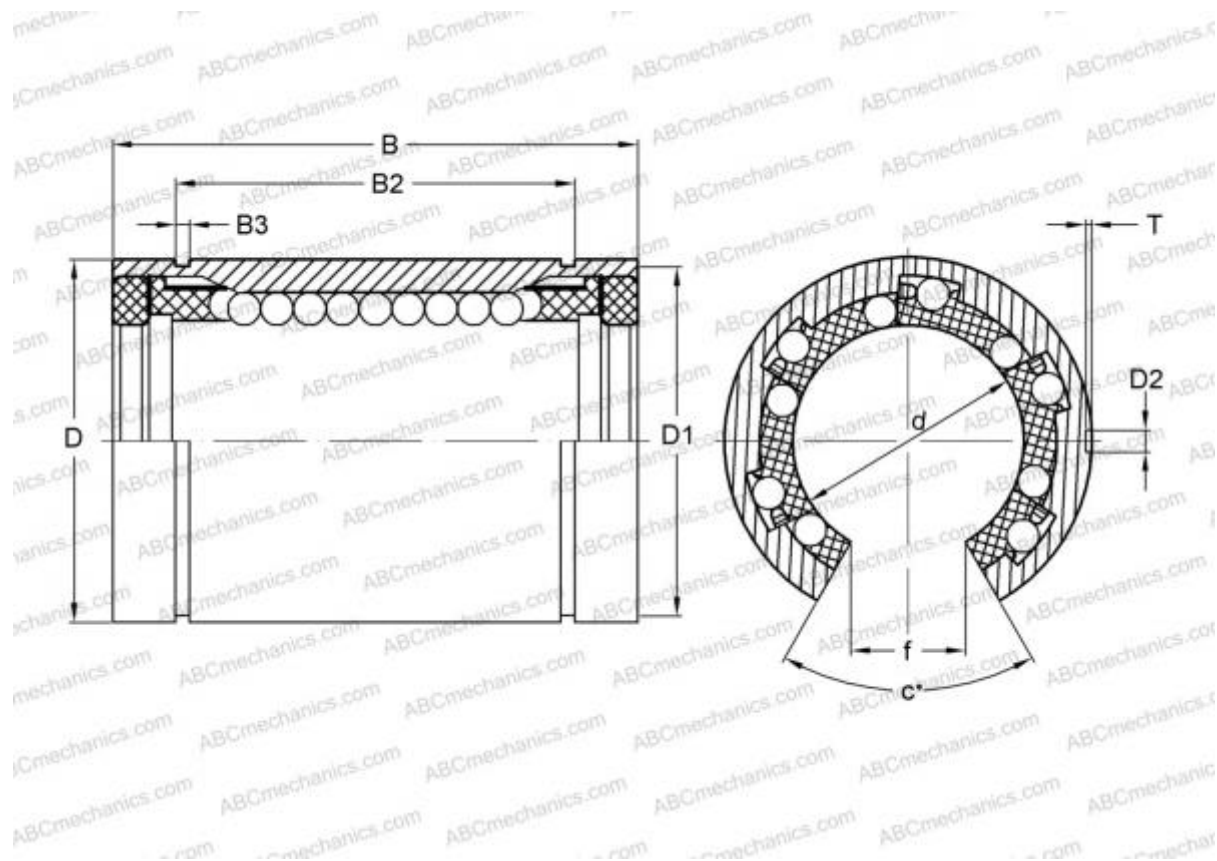

LBD 13 UU OP IKO

Шариковые втулки

ТИП: Цилиндрические линейные направляющие, Шариковые втулки, Стандартные, Открытая конструкция, для использования с рельсовым валом, Тип LBD..UU OP, уплотнения с обеих сторон

Технические характеристики

РАЗМЕРЫ, ММ

d	13,000
D	23,000
B	32,000
f	9,000
c	80

МАССА, КГ 0,034

ПРОИЗВОДИТЕЛЬ [IKO](#)

АНАЛОГИ

ABC [LBD 13 UU OP](#)

РАСЧЕТНЫЕ ДАННЫЕ

Номинальная динамическая грузоподъёмность мин	0,292 кН
-----------------------------------------------	----------

РАСЧЕТНЫЕ ДАННЫЕ

Номинальная статическая грузоподъёмность макс	0,818 кН
-----------------------------------------------	----------