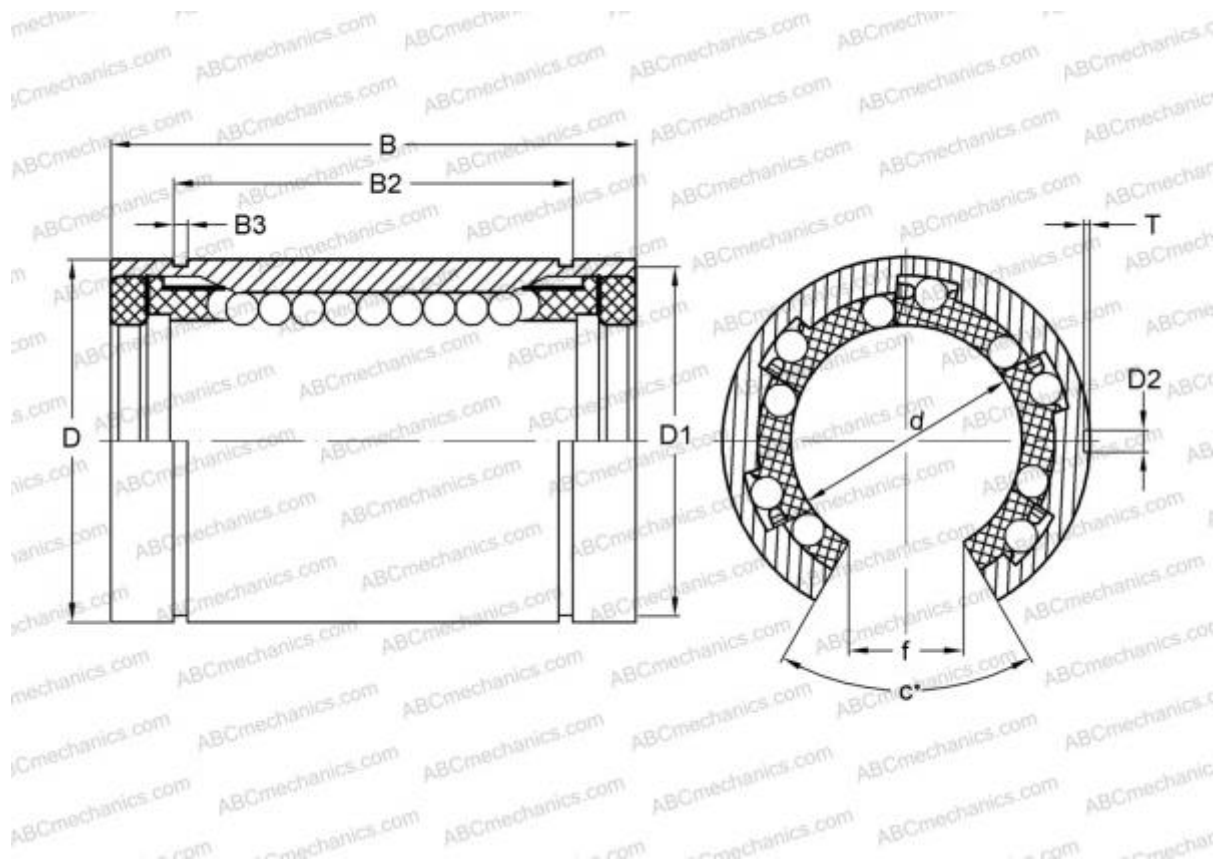

LBD 16 UU OP ABC

Шариковые втулки

ТИП: Цилиндрические линейные направляющие, Шариковые втулки, Стандартные, Открытая конструкция, для использования с рельсовым валом, Тип LBD..UU OP, уплотнения с обеих сторон

Технические характеристики

РАЗМЕРЫ, ММ

d	16,000
D	28,000
B	37,000
f	11,000
c	80

МАССА, КГ 0,048

ПРОИЗВОДИТЕЛЬ [ABC](#)

АНАЛОГИ

IKO [LBD 16 UU OP](#)