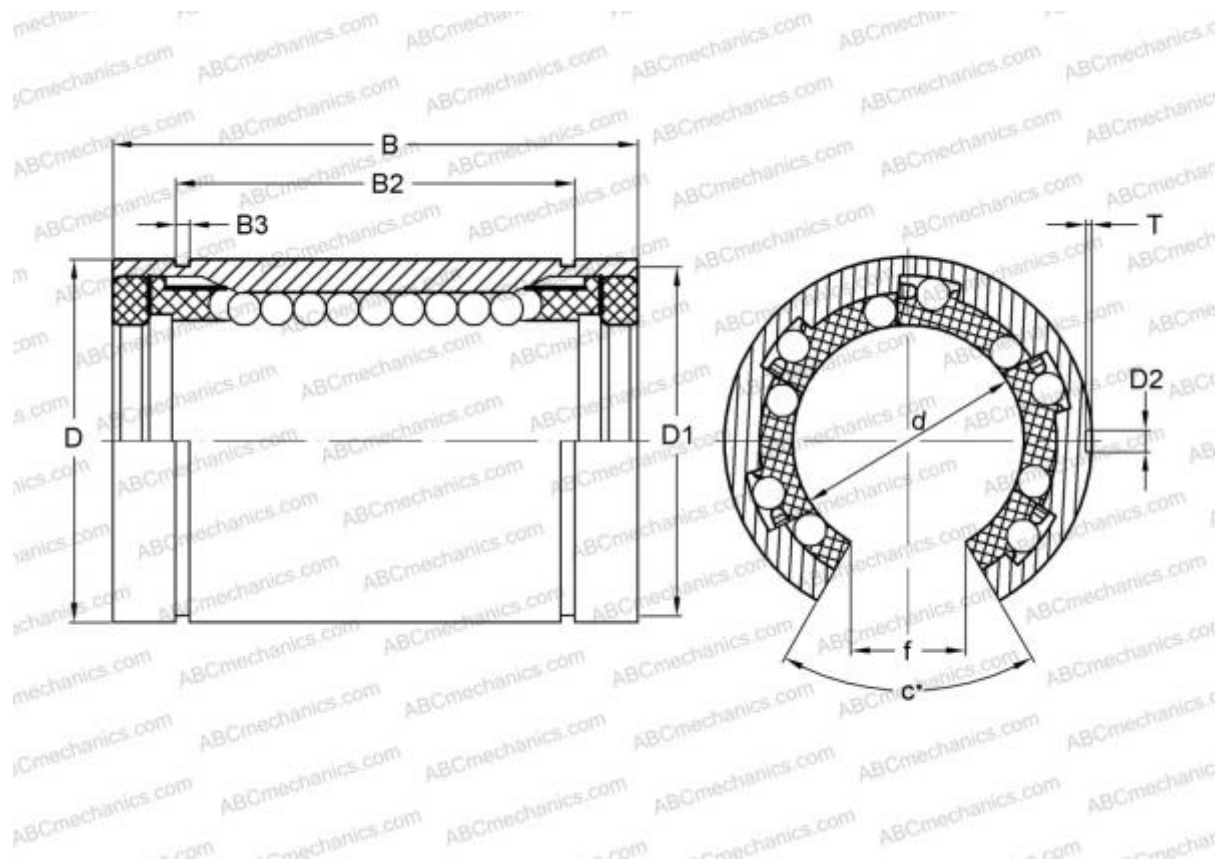

LBD 16 UU OP IKO

Шариковые втулки

ТИП: Цилиндрические линейные направляющие, Шариковые втулки, Стандартные, Открытая конструкция, для использования с рельсовым валом, Тип LBD..UU OP, уплотнения с обеих сторон

Технические характеристики

РАЗМЕРЫ, ММ

d	16,000
D	28,000
B	37,000
f	11,000
c	80

МАССА, КГ 0,048

ПРОИЗВОДИТЕЛЬ [IKO](#)

АНАЛОГИ

ABC [LBD 16 UU OP](#)

РАСЧЕТНЫЕ ДАННЫЕ

Номинальная динамическая грузоподъёмность мин	0,426 кН
---	----------

РАСЧЕТНЫЕ ДАННЫЕ

Номинальная статическая грузоподъёмность макс	1,080 кН
---	----------