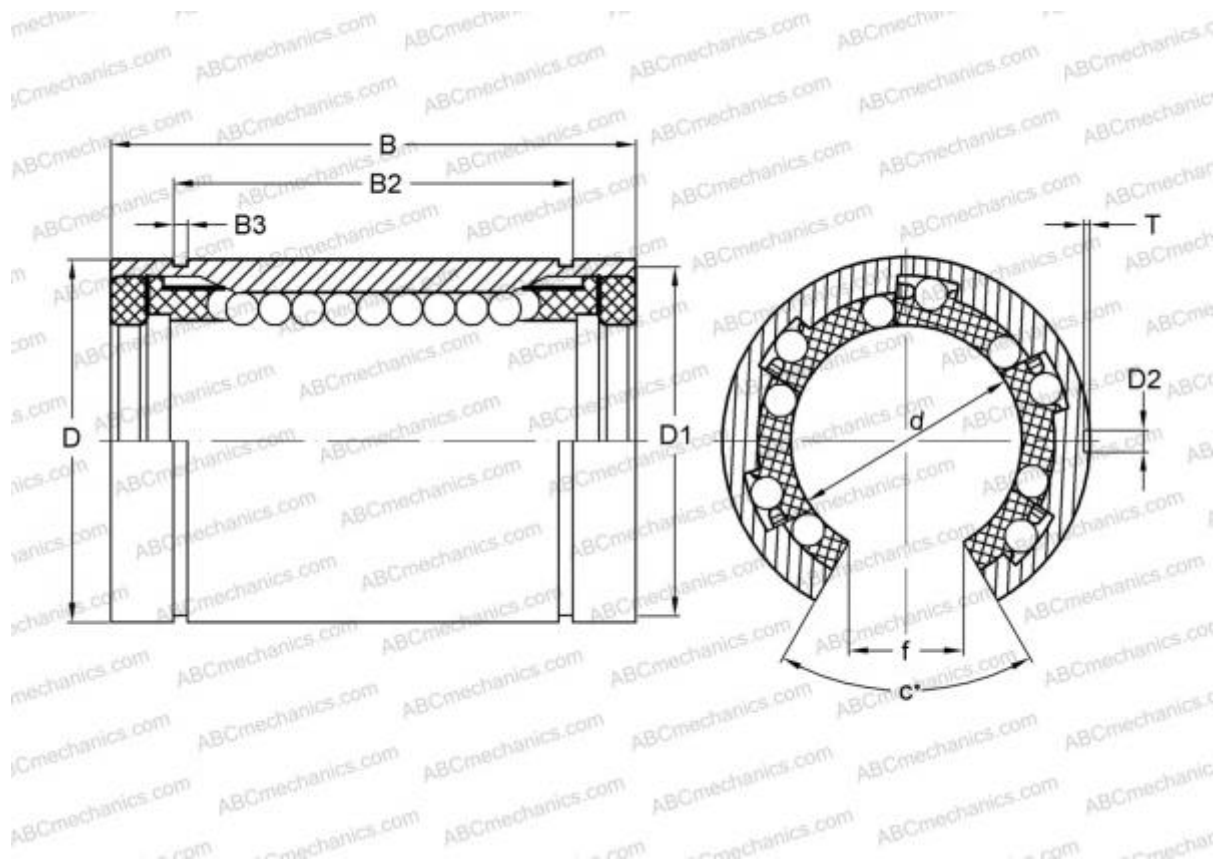

LBD 20 UU OP ABC

Шариковые втулки

ТИП: Цилиндрические линейные направляющие, Шариковые втулки, Стандартные, Открытая конструкция, для использования с рельсовым валом, Тип LBD..UU OP, уплотнения с обеих сторон

Технические характеристики

РАЗМЕРЫ, ММ

| | |
|---|--------|
| d | 20,000 |
| D | 32,000 |
| B | 42,000 |
| f | 11,000 |
| c | 60 |

МАССА, КГ 0,070

ПРОИЗВОДИТЕЛЬ [ABC](#)

АНАЛОГИ

IKO [LBD 20 UU OP](#)