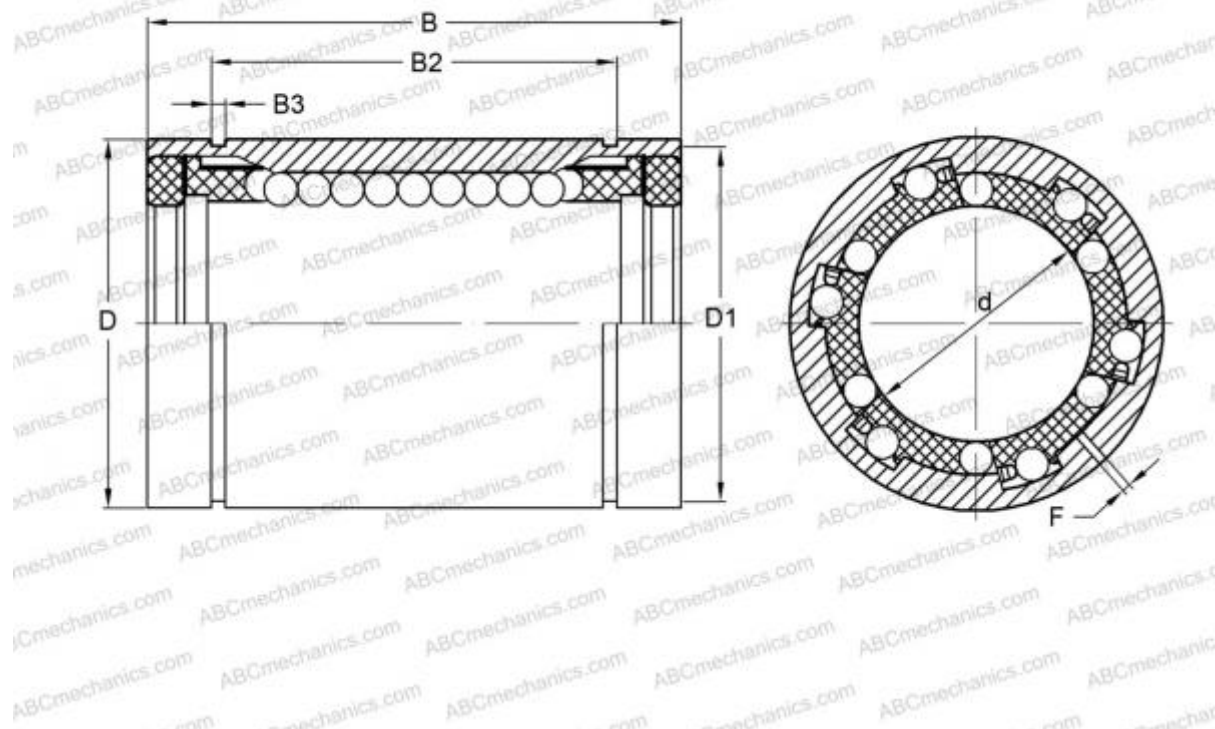

## LM 132332 UU AJ IKO

Шариковые втулки

ТИП: Цилиндрические линейные направляющие, Шариковые втулки, Стандартные, С регулируемым зазором, Тип LM..(N) UU AJ, уплотнения с обеих сторон (IKO)

#### РАЗМЕРЫ, ММ

d	13,000
D	23,000
B	32,000
f	1,500

**МАССА, КГ** 0,048

**ПРОИЗВОДИТЕЛЬ** [IKO](#)

#### РАСЧЕТНЫЕ ДАННЫЕ

Номинальная динамическая грузоподъёмность мин	0,266 кН
Номинальная динамическая грузоподъёмность макс	0,306 кН