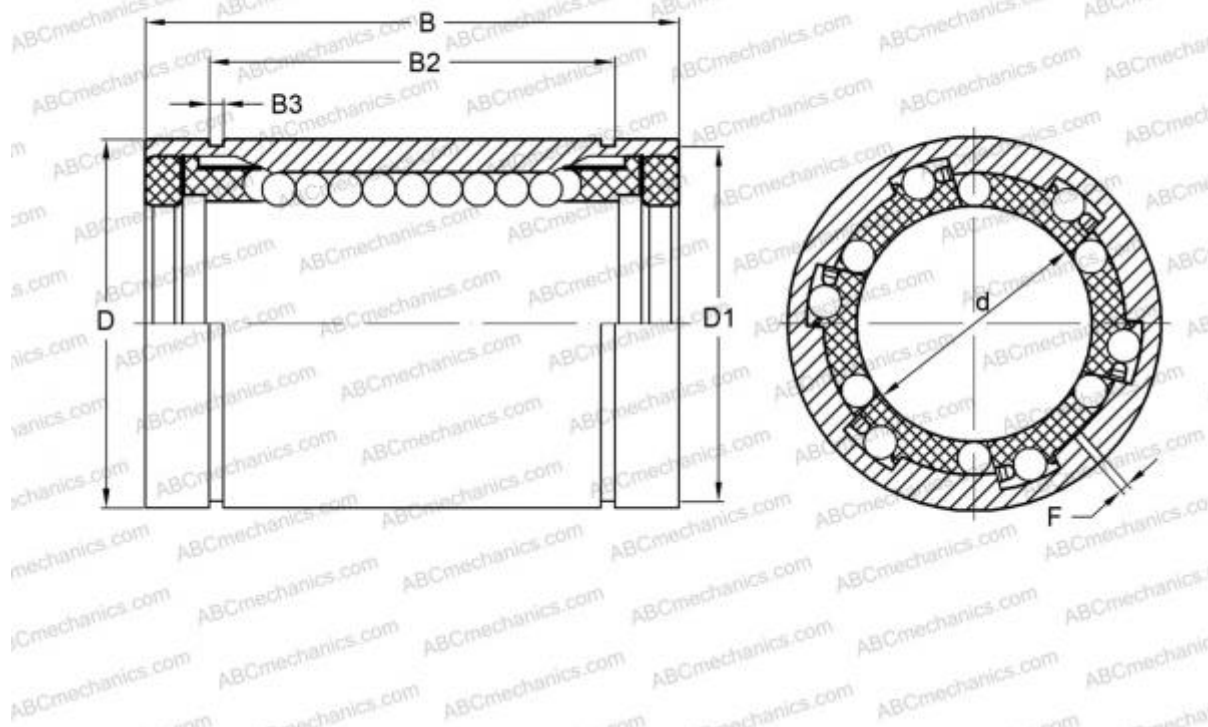

LM 162837 UU AJ IKO

Шариковые втулки

ТИП: Цилиндрические линейные направляющие, Шариковые втулки, Стандартные, С регулируемым зазором, Тип LM..(N) UU AJ, уплотнения с обеих сторон (IKO)

Технические характеристики

РАЗМЕРЫ, ММ

d	16,000
D	28,000
B	37,000
f	1,500

МАССА, КГ 0,077

ПРОИЗВОДИТЕЛЬ [IKO](#)

РАСЧЕТНЫЕ ДАННЫЕ

Номинальная динамическая грузоподъёмность мин	0,426 кН
Номинальная динамическая грузоподъёмность макс	0,489 кН