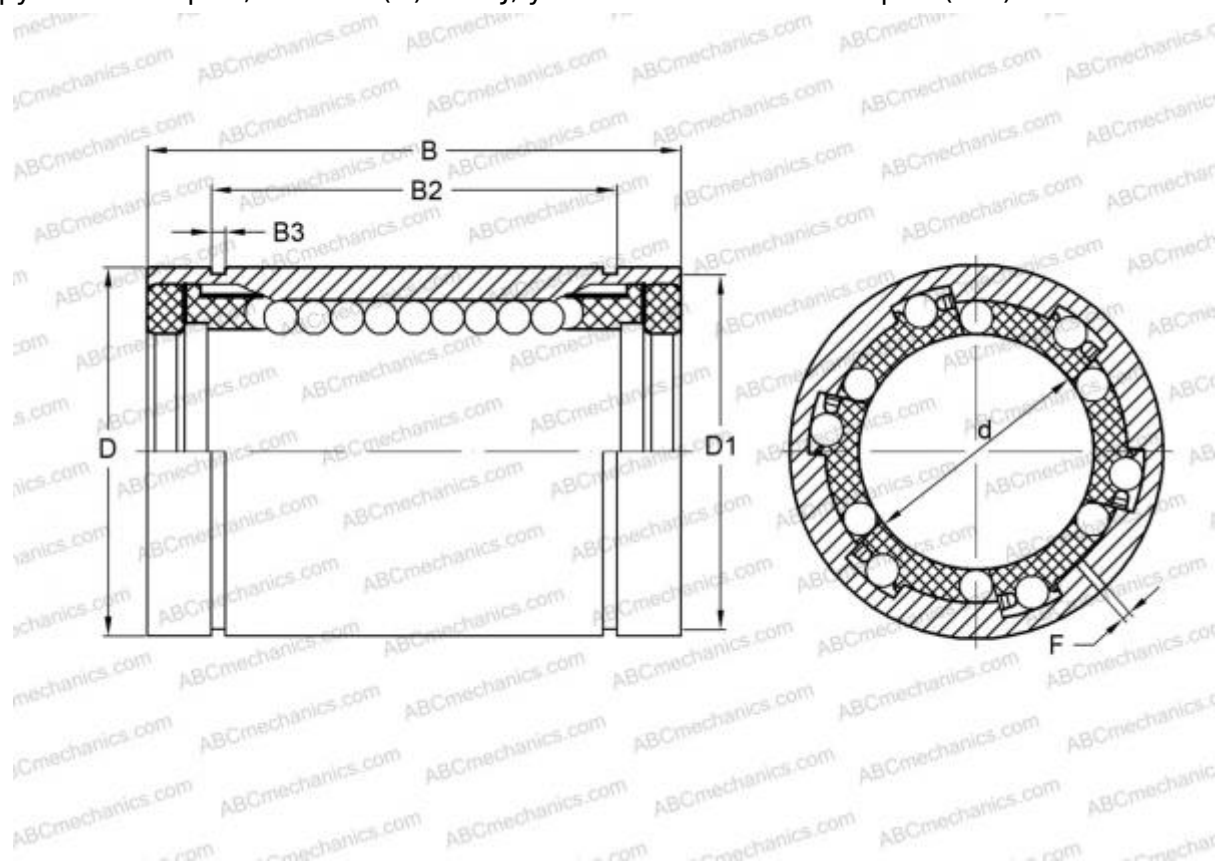

LM 254059 N UU AJ IKO

Шариковые втулки

ТИП: Цилиндрические линейные направляющие, Шариковые втулки, Стандартные, С регулируемым зазором, Тип LM..(N) UU AJ, уплотнения с обеих сторон (IKO)

Технические характеристики

РАЗМЕРЫ, ММ

d	25,000
D	40,000
B	59,000
f	2,000

МАССА, КГ 0,216

ПРОИЗВОДИТЕЛЬ [IKO](#)

РАСЧЕТНЫЕ ДАННЫЕ

Номинальная динамическая грузоподъёмность мин	0,920 кН
Номинальная динамическая грузоподъёмность макс	0,974 кН