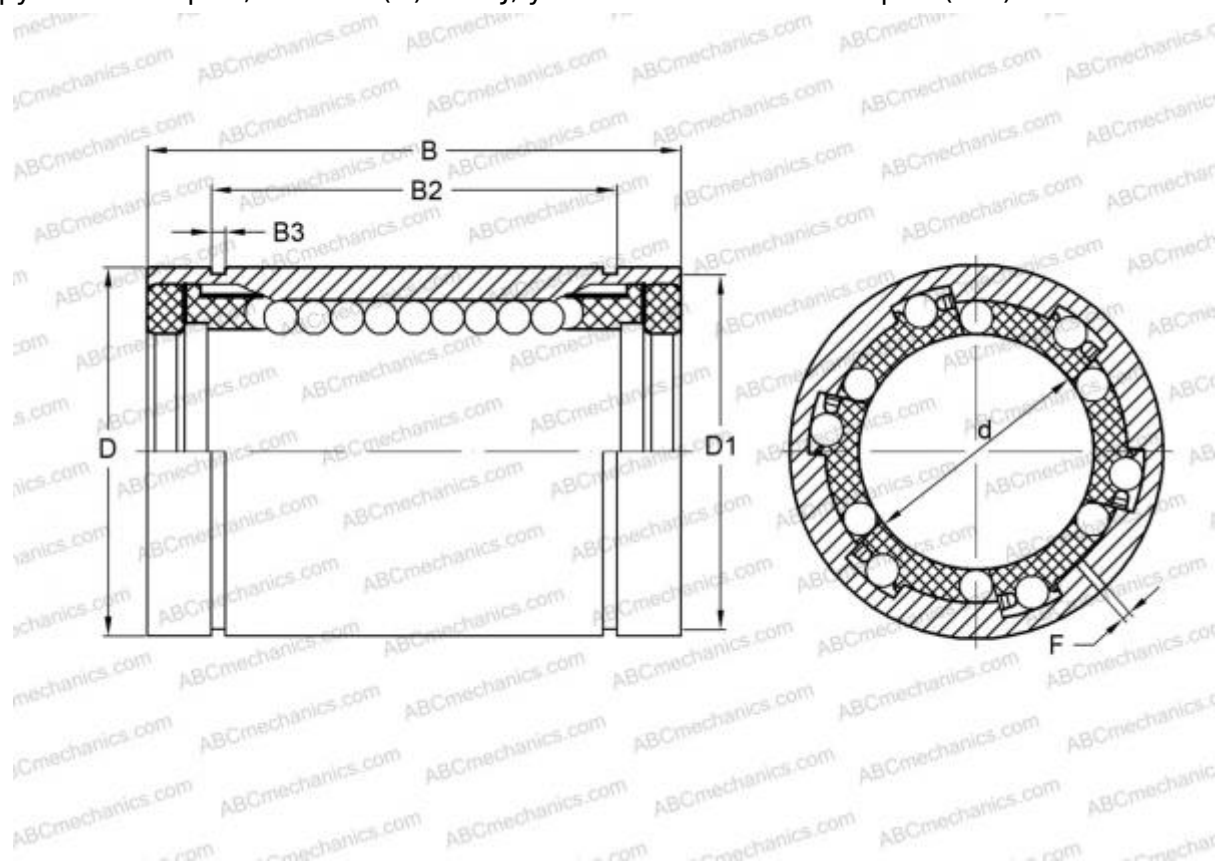

## LM 150210240 UU AJ IKO

Шариковые втулки

ТИП: Цилиндрические линейные направляющие, Шариковые втулки, Стандартные, С регулируемым зазором, Тип LM..(N) UU AJ, уплотнения с обеих сторон (IKO)

### Технические характеристики

#### РАЗМЕРЫ, ММ

d	150,000
D	210,000
B	240,000
f	4,000

**МАССА, КГ** 19,800

**ПРОИЗВОДИТЕЛЬ** [IKO](#)

#### РАСЧЕТНЫЕ ДАННЫЕ

Номинальная динамическая грузоподъёмность мин	35,600 кН
Номинальная динамическая грузоподъёмность макс	35,100 кН