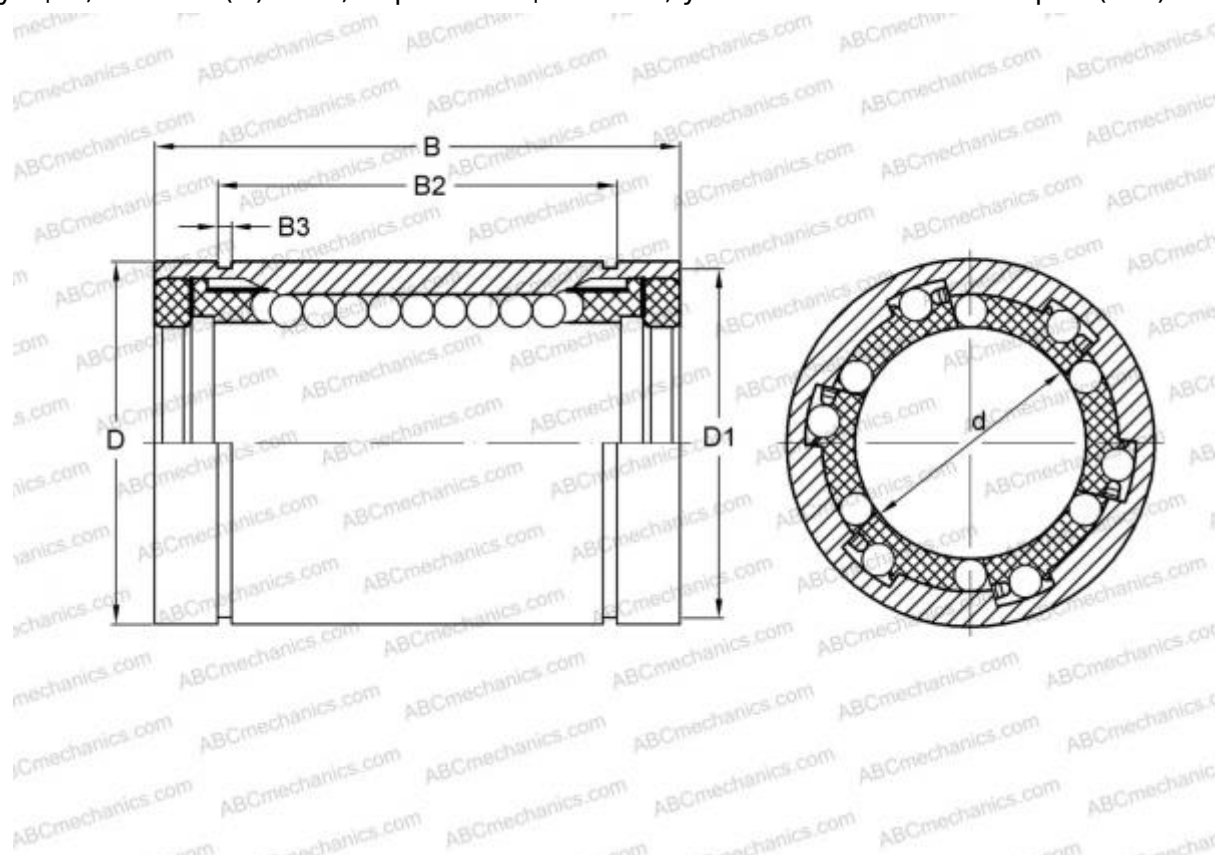

LM 203242 N F UU IKO

Шариковые втулки

ТИП: Цилиндрические линейные направляющие, Шариковые втулки, Стандартные, Закрытая конструкция, Тип LM..(N) F UU, нержавеющая сталь, уплотнения с обеих сторон (IKO)

Технические характеристики

РАЗМЕРЫ, ММ

| | |
|---|--------|
| d | 20,000 |
| D | 32,000 |
| B | 42,000 |

МАССА, КГ 0,098

ПРОИЗВОДИТЕЛЬ [IKO](#)

РАСЧЕТНЫЕ ДАННЫЕ

| | |
|--|----------|
| Номинальная динамическая грузоподъёмность мин | 0,562 кН |
| Номинальная динамическая грузоподъёмность макс | 0,668 кН |