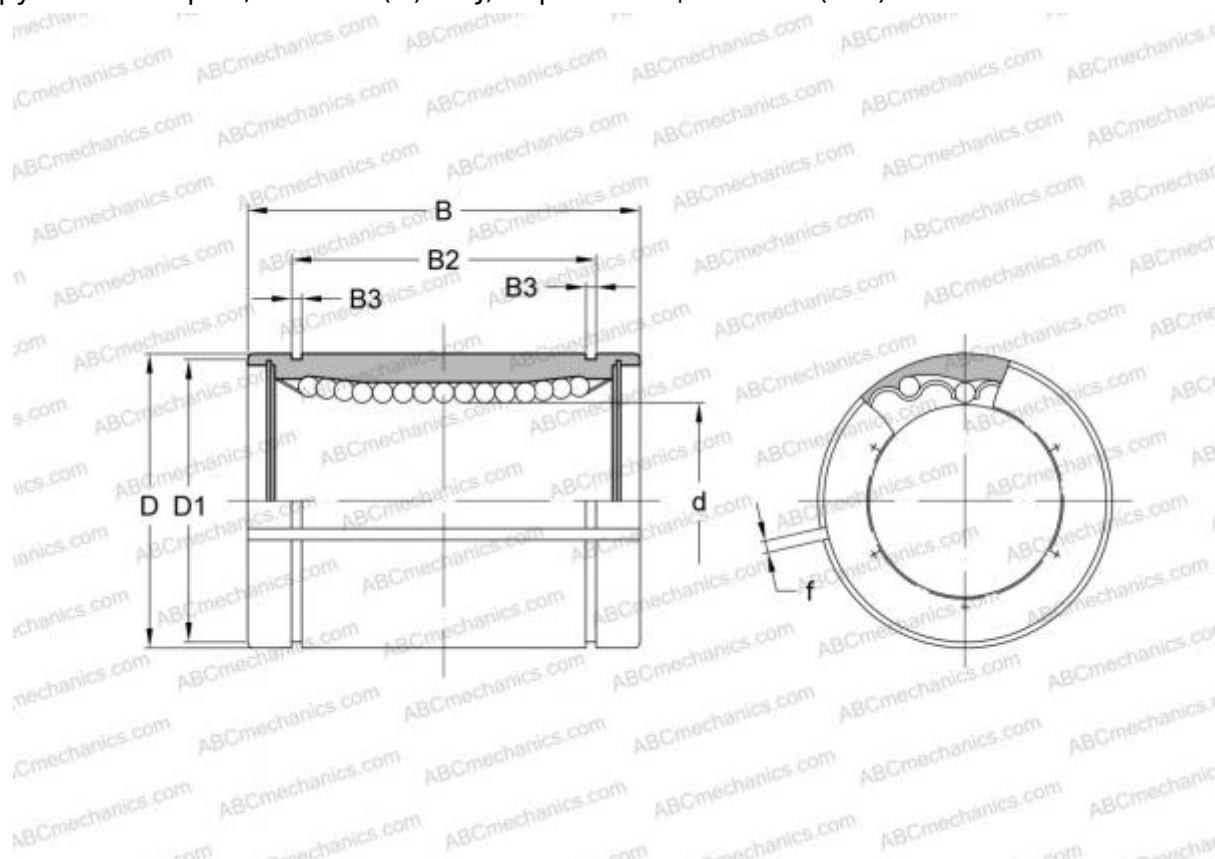

LM 203242 N F AJ IKO

Шариковые втулки

ТИП: Цилиндрические линейные направляющие, Шариковые втулки, Стандартные, С регулируемым зазором, Тип LM..(N) F AJ, нержавеющая сталь (IKO)

Технические характеристики

РАЗМЕРЫ, ММ

d	20,000
D	32,000
B	42,000
f	1,500

МАССА, КГ 0,098

ПРОИЗВОДИТЕЛЬ [IKO](#)

РАСЧЕТНЫЕ ДАННЫЕ

Номинальная динамическая грузоподъёмность мин	0,562 кН
Номинальная динамическая грузоподъёмность макс	0,668 кН