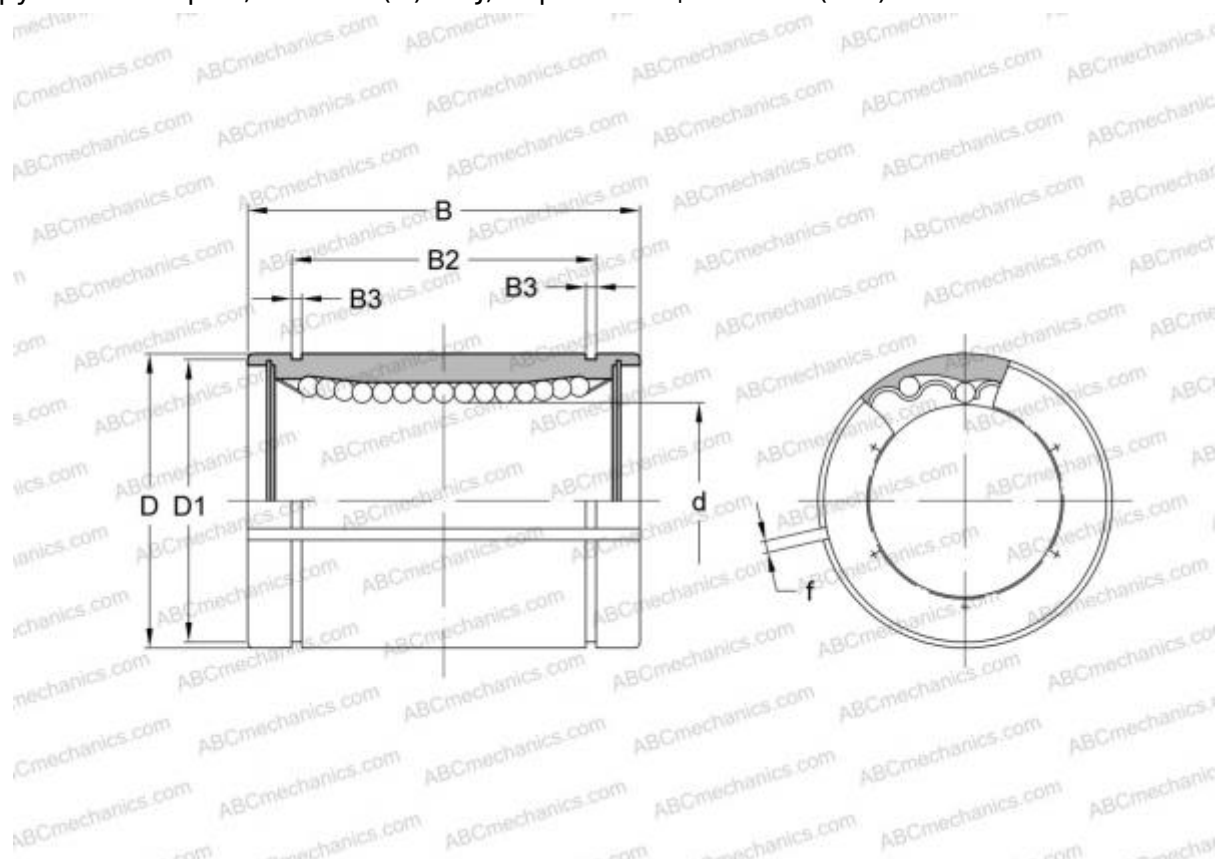

LM 254059 F AJ IKO

Шариковые втулки

ТИП: Цилиндрические линейные направляющие, Шариковые втулки, Стандартные, С регулируемым зазором, Тип LM..(N) F AJ, нержавеющая сталь (IKO)

Технические характеристики

РАЗМЕРЫ, ММ

d	25,000
D	40,000
B	59,000
f	2,000

МАССА, КГ 0,260

ПРОИЗВОДИТЕЛЬ [IKO](#)

РАСЧЕТНЫЕ ДАННЫЕ

Номинальная динамическая грузоподъёмность мин	0,920 кН
Номинальная динамическая грузоподъёмность макс	0,974 кН