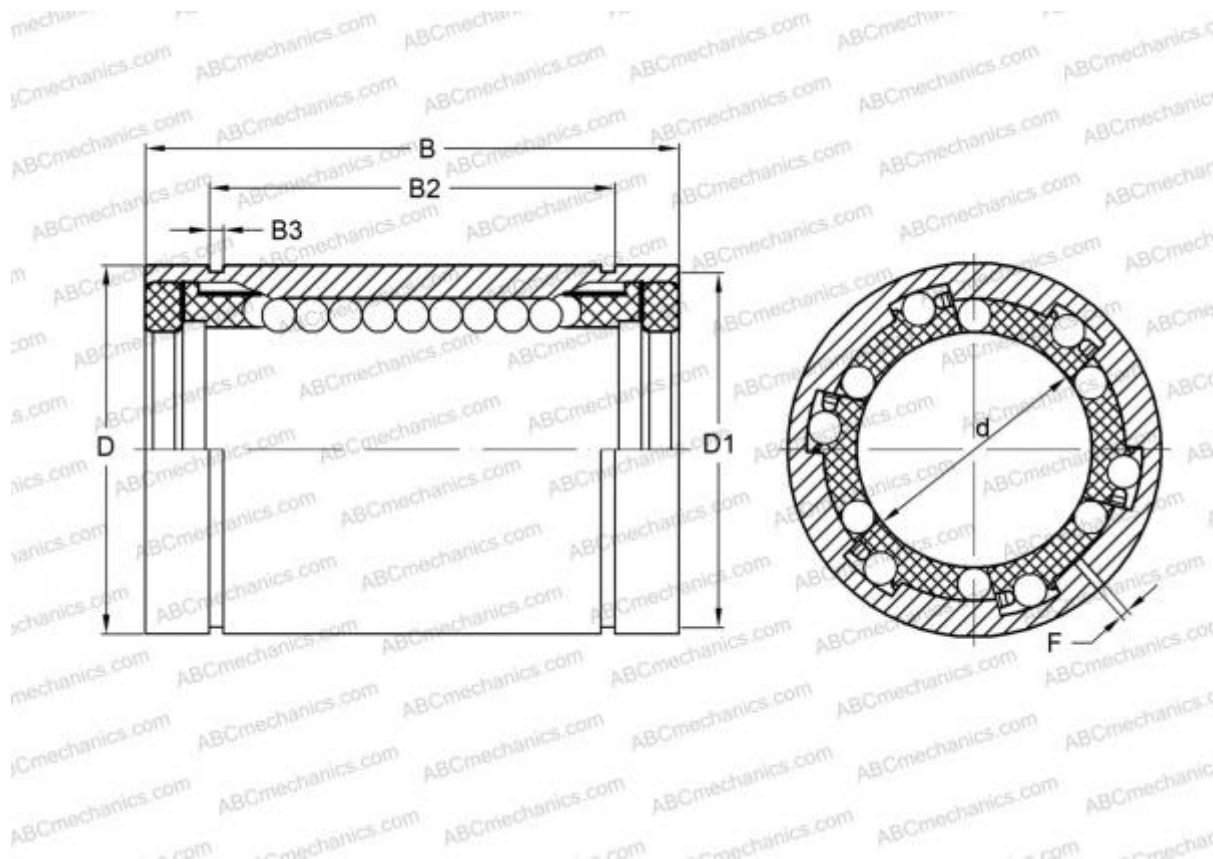

LM 132332 F UU AJ IKO

Шариковые втулки

ТИП: Цилиндрические линейные направляющие, Шариковые втулки, Стандартные, С регулируемым зазором, Тип LM..(N) F UU AJ, нержавеющая сталь, уплотнения с обеих сторон (IKO)

Технические характеристики

РАЗМЕРЫ, ММ

d	13,000
D	23,000
B	32,000
f	1,500

МАССА, КГ 0,048

ПРОИЗВОДИТЕЛЬ [IKO](#)

РАСЧЕТНЫЕ ДАННЫЕ

Номинальная динамическая грузоподъёмность мин	0,266 кН
Номинальная динамическая грузоподъёмность макс	0,306 кН