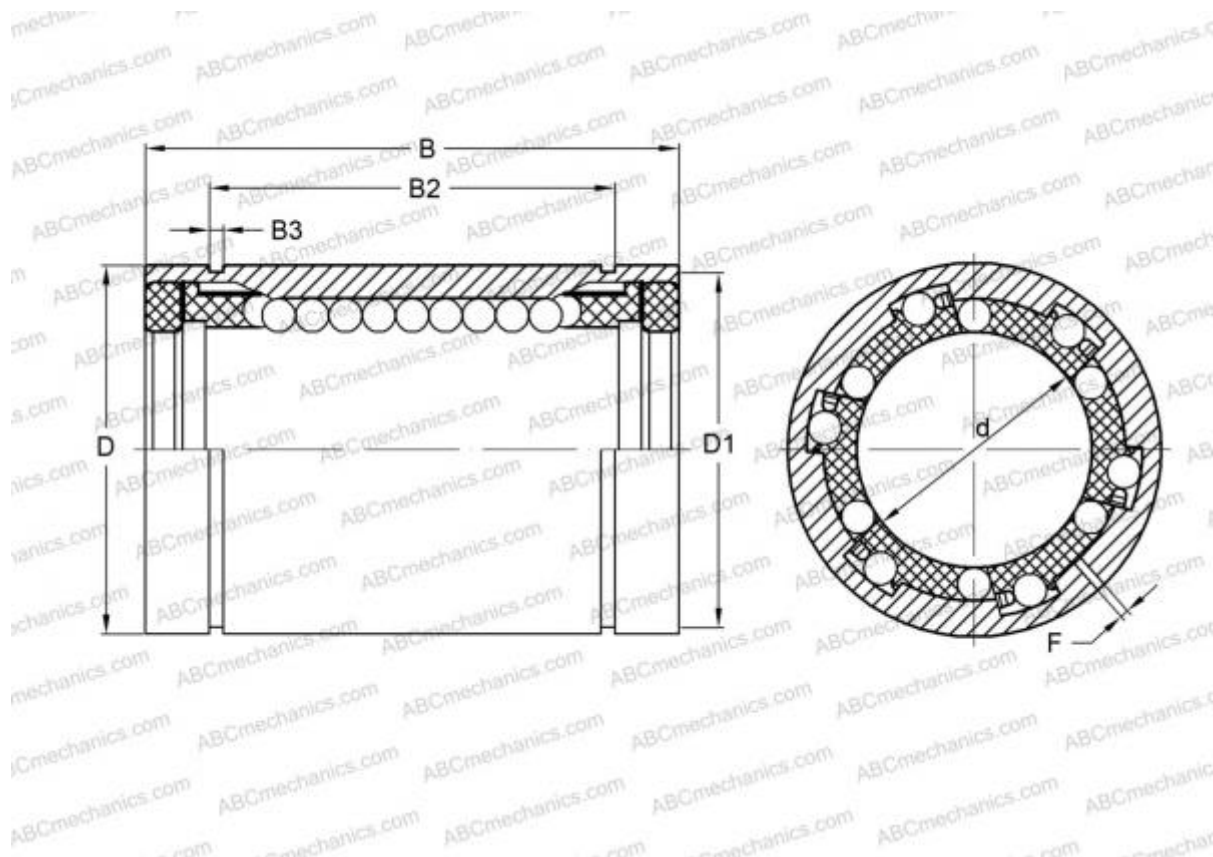

LM 162837 F UU AJ IKO

Шариковые втулки

ТИП: Цилиндрические линейные направляющие, Шариковые втулки, Стандартные, С регулируемым зазором, Тип LM..(N) F UU AJ, нержавеющая сталь, уплотнения с обеих сторон (IKO)

Технические характеристики

РАЗМЕРЫ, ММ

d	16,000
D	28,000
B	37,000
f	1,500

МАССА, КГ 0,077

ПРОИЗВОДИТЕЛЬ [IKO](#)

РАСЧЕТНЫЕ ДАННЫЕ

Номинальная динамическая грузоподъемность мин	0,426 кН
Номинальная динамическая грузоподъемность макс	0,489 кН