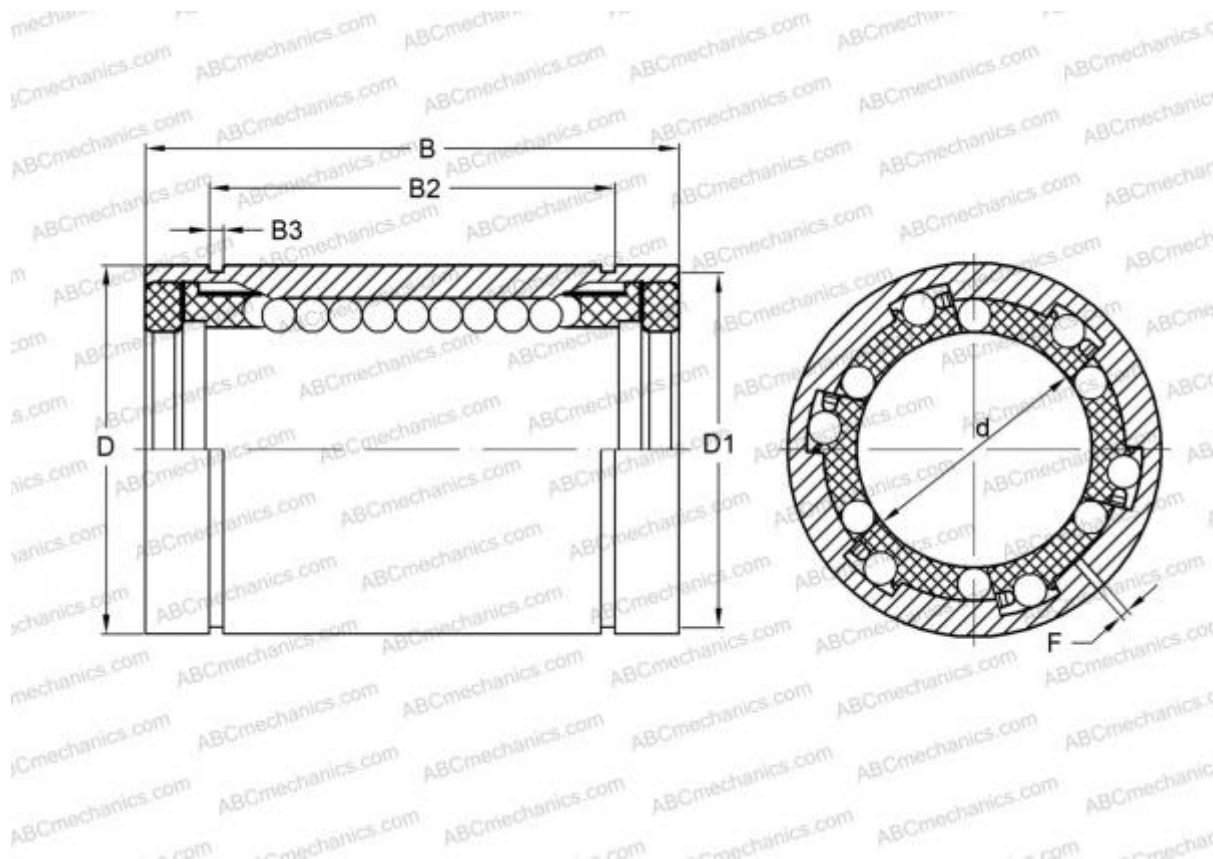

LM 203242 F UU AJ IKO

Шариковые втулки

ТИП: Цилиндрические линейные направляющие, Шариковые втулки, Стандартные, С регулируемым зазором, Тип LM..(N) F UU AJ, нержавеющая сталь, уплотнения с обеих сторон (IKO)

Технические характеристики

РАЗМЕРЫ, ММ

d	20,000
D	32,000
B	42,000
f	1,500

МАССА, КГ 0,098

ПРОИЗВОДИТЕЛЬ [IKO](#)

РАСЧЕТНЫЕ ДАННЫЕ

Номинальная динамическая грузоподъёмность мин	0,562 кН
Номинальная динамическая грузоподъёмность макс	0,668 кН