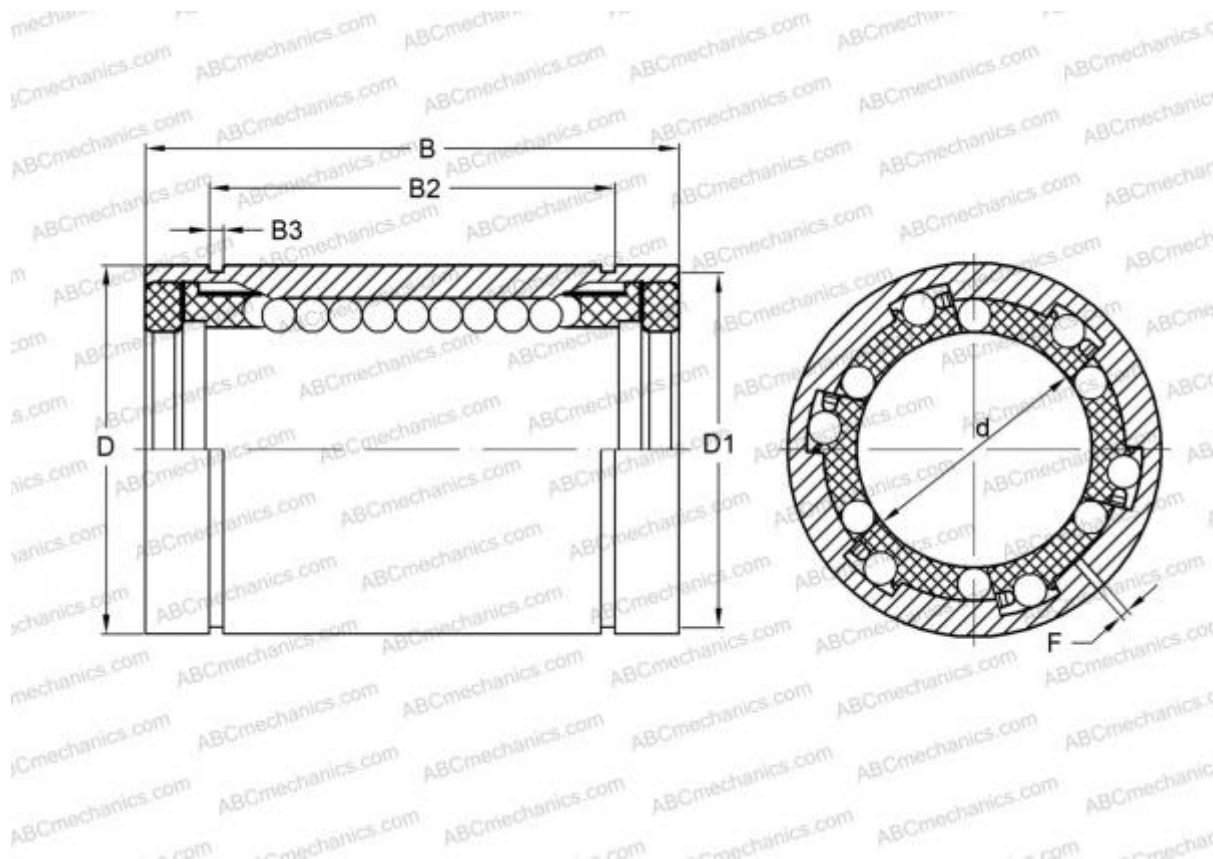

LM 203242 N F UU AJ IKO

Шариковые втулки

ТИП: Цилиндрические линейные направляющие, Шариковые втулки, Стандартные, С регулируемым зазором, Тип LM..(N) F UU AJ, нержавеющая сталь, уплотнения с обеих сторон (IKO)

Технические характеристики

РАЗМЕРЫ, ММ

d	20,000
D	32,000
B	42,000
f	1,500

МАССА, КГ 0,095

ПРОИЗВОДИТЕЛЬ [IKO](#)

РАСЧЕТНЫЕ ДАННЫЕ

Номинальная динамическая грузоподъёмность мин	0,562 кН
Номинальная динамическая грузоподъёмность макс	0,668 кН