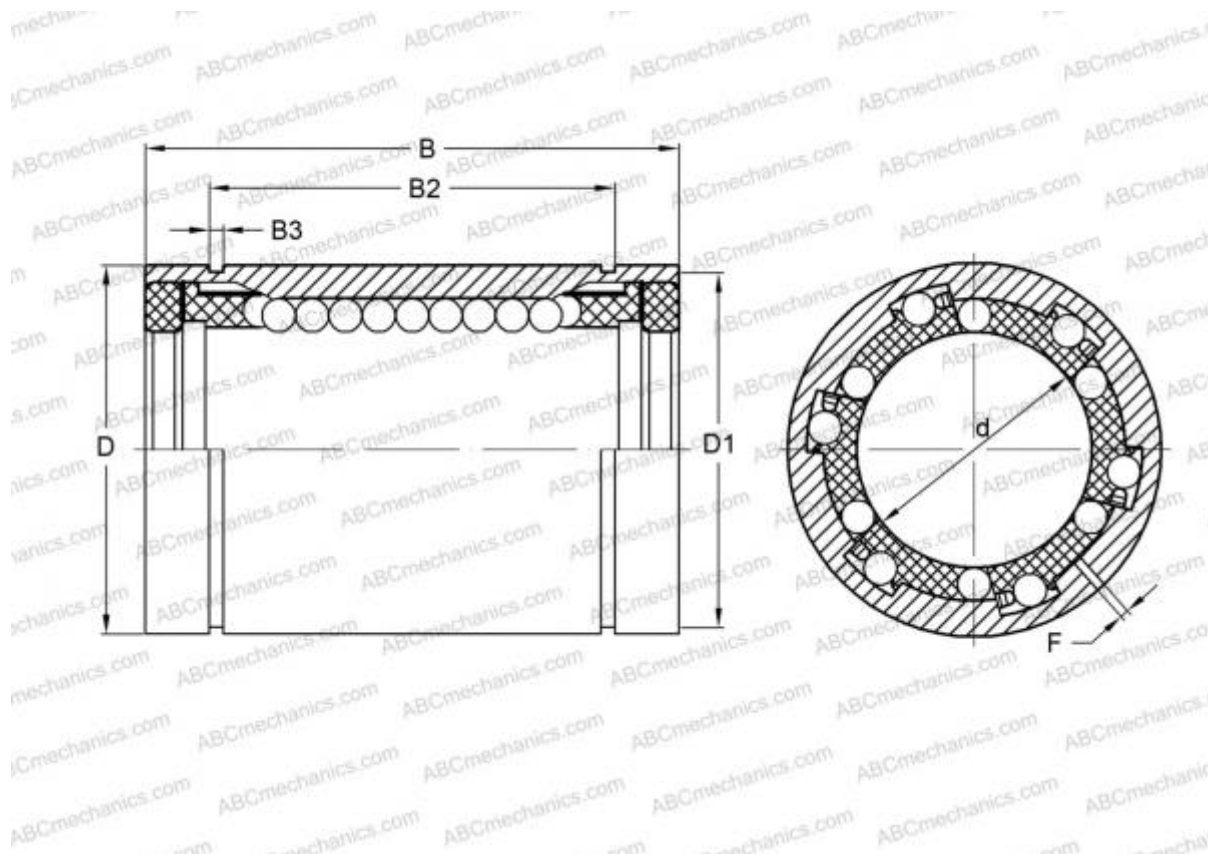

LM 254059 F UU AJ IKO

Шариковые втулки

ТИП: Цилиндрические линейные направляющие, Шариковые втулки, Стандартные, С регулируемым зазором, Тип LM..(N) F UU AJ, нержавеющая сталь, уплотнения с обеих сторон (IKO)

Технические характеристики

РАЗМЕРЫ, ММ

d	25,000
D	40,000
B	59,000
f	2,000

МАССА, КГ 0,255

ПРОИЗВОДИТЕЛЬ [IKO](#)

РАСЧЕТНЫЕ ДАННЫЕ

Номинальная динамическая грузоподъёмность мин	0,920 кН
Номинальная динамическая грузоподъёмность макс	0,974 кН