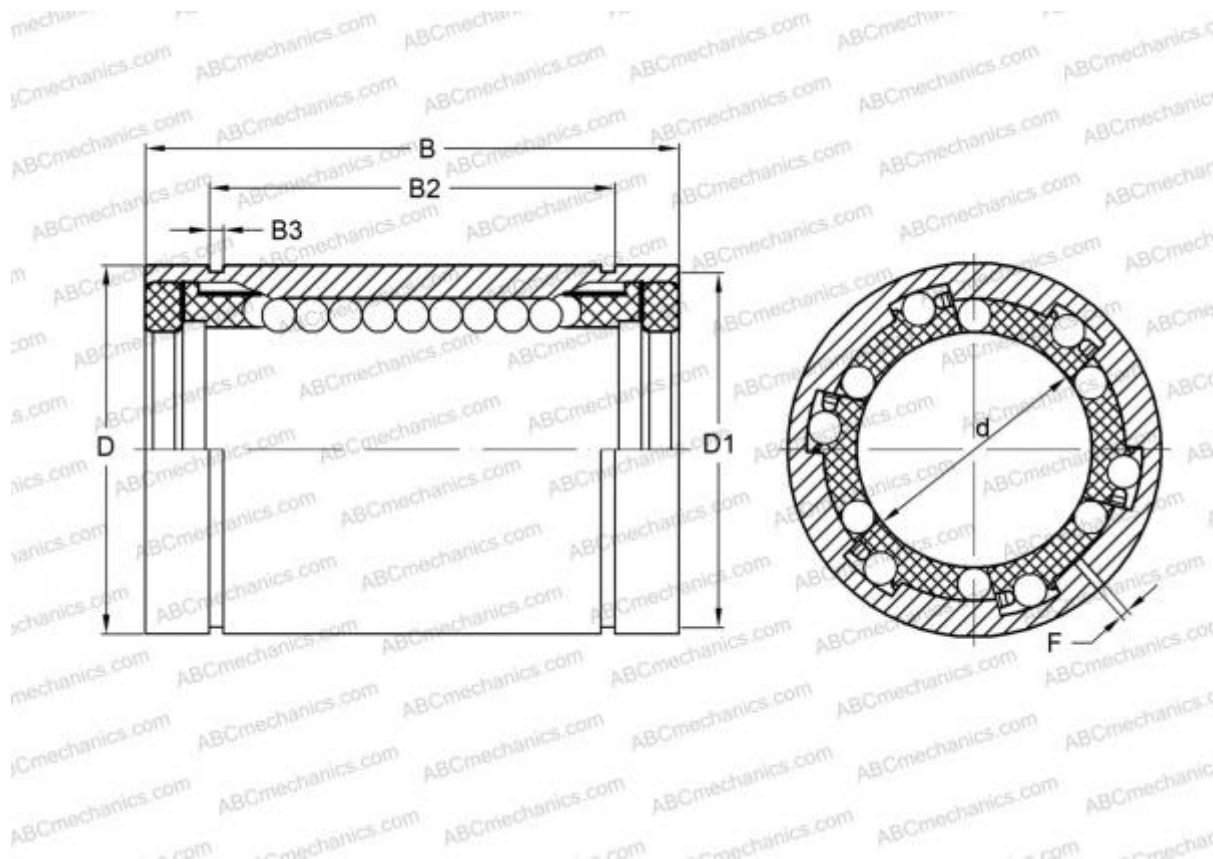

## LM 304564 N F UU AJ IKO

Шариковые втулки

ТИП: Цилиндрические линейные направляющие, Шариковые втулки, Стандартные, С регулируемым зазором, Тип LM..(N) F UU AJ, нержавеющая сталь, уплотнения с обеих сторон (IKO)

### Технические характеристики

#### РАЗМЕРЫ, ММ

d	30,000
D	45,000
B	64,000
f	2,500

**МАССА, КГ** 0,245

**ПРОИЗВОДИТЕЛЬ** [IKO](#)

#### РАСЧЕТНЫЕ ДАННЫЕ

Номинальная динамическая грузоподъёмность мин	1,350 кН
Номинальная динамическая грузоподъёмность макс	1,430 кН