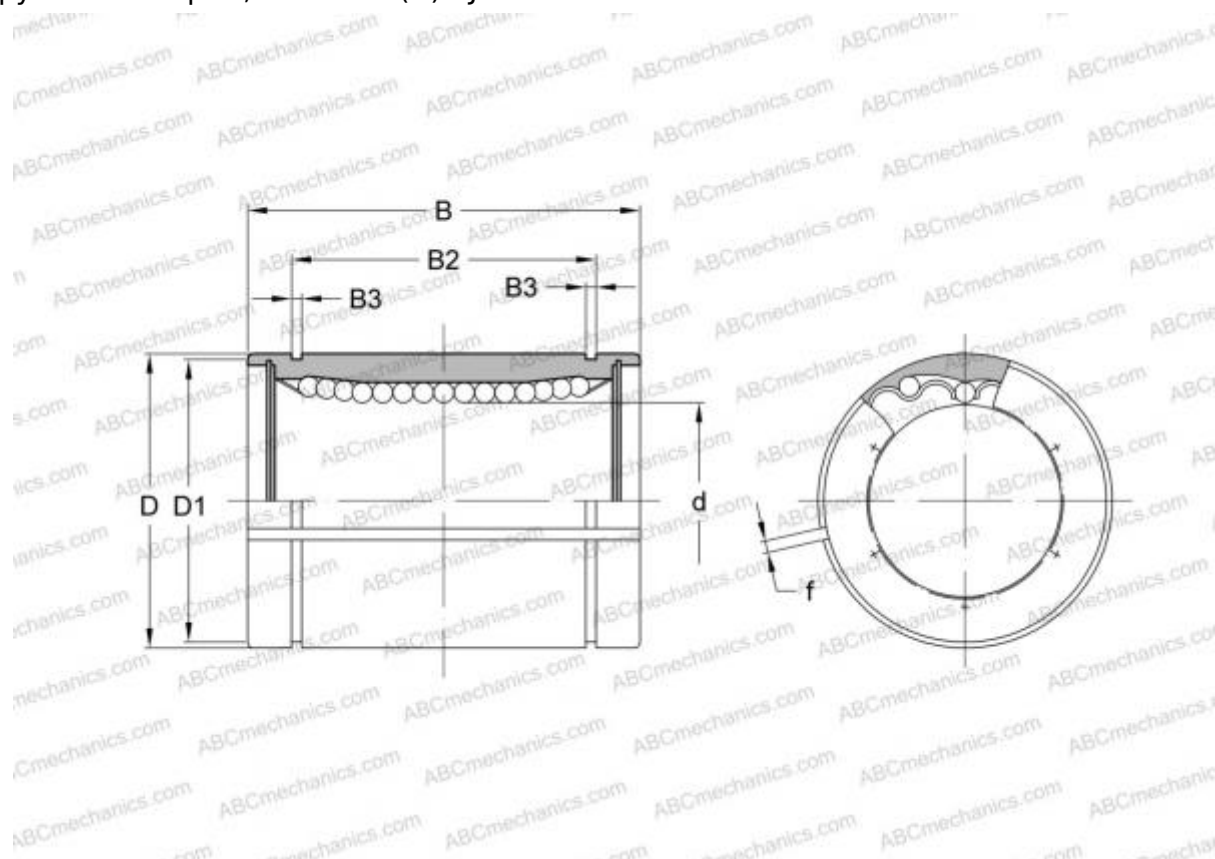

## LME 162636 AJ ABC

Шариковые втулки

ТИП: Цилиндрические линейные направляющие, Шариковые втулки, Стандартные, C регулируемым зазором, Тип LME..(N) AJ

#### РАЗМЕРЫ, ММ

d	16,000
D	26,000
B	36,000
f	1,500

**МАССА, КГ** 0,058

**ПРОИЗВОДИТЕЛЬ** [ABC](#)