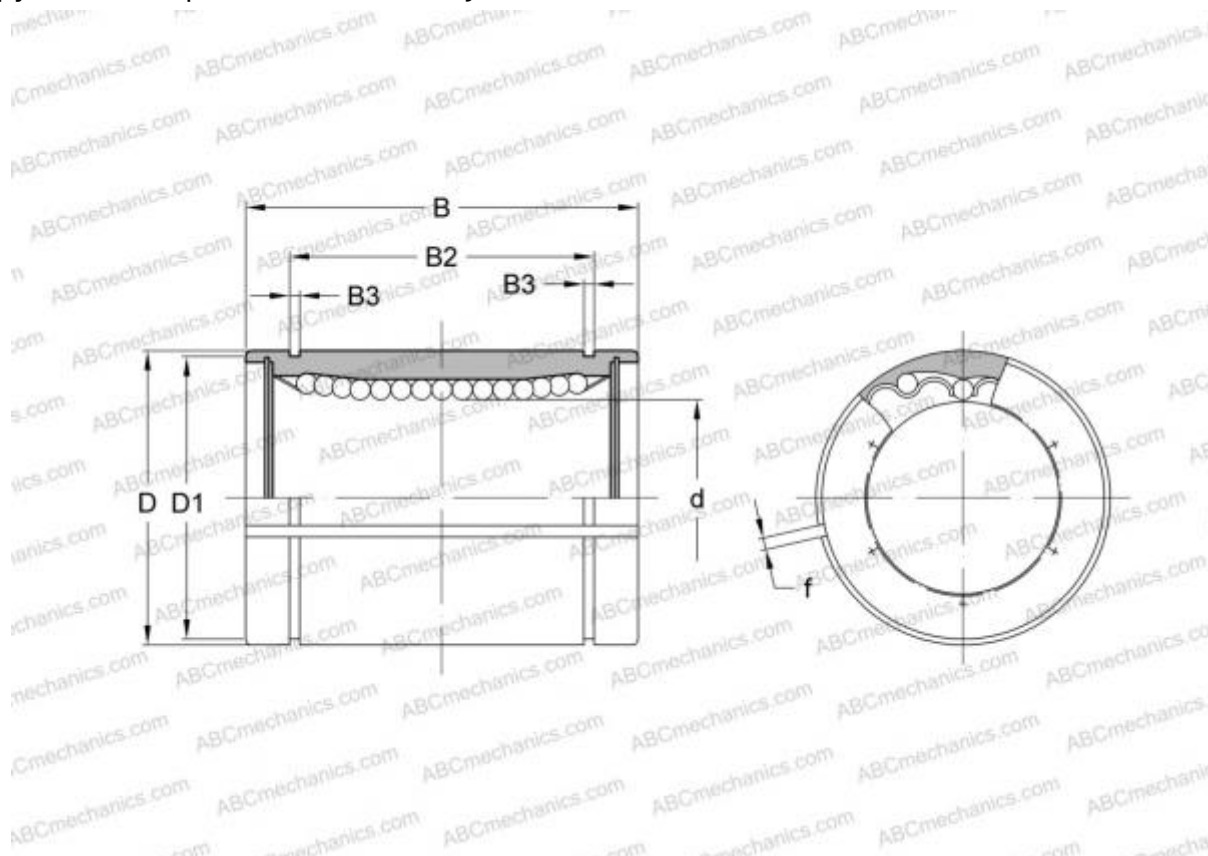

## LME 203245 AJ ABC

Шариковые втулки

ТИП: Цилиндрические линейные направляющие, Шариковые втулки, Стандартные, С регулируемым зазором, Тип LME..(N) Aj

### Технические характеристики

#### РАЗМЕРЫ, ММ

d	20,000
D	32,000
B	45,000
f	2,000

**МАССА, КГ** 0,100

**ПРОИЗВОДИТЕЛЬ** [ABC](#)