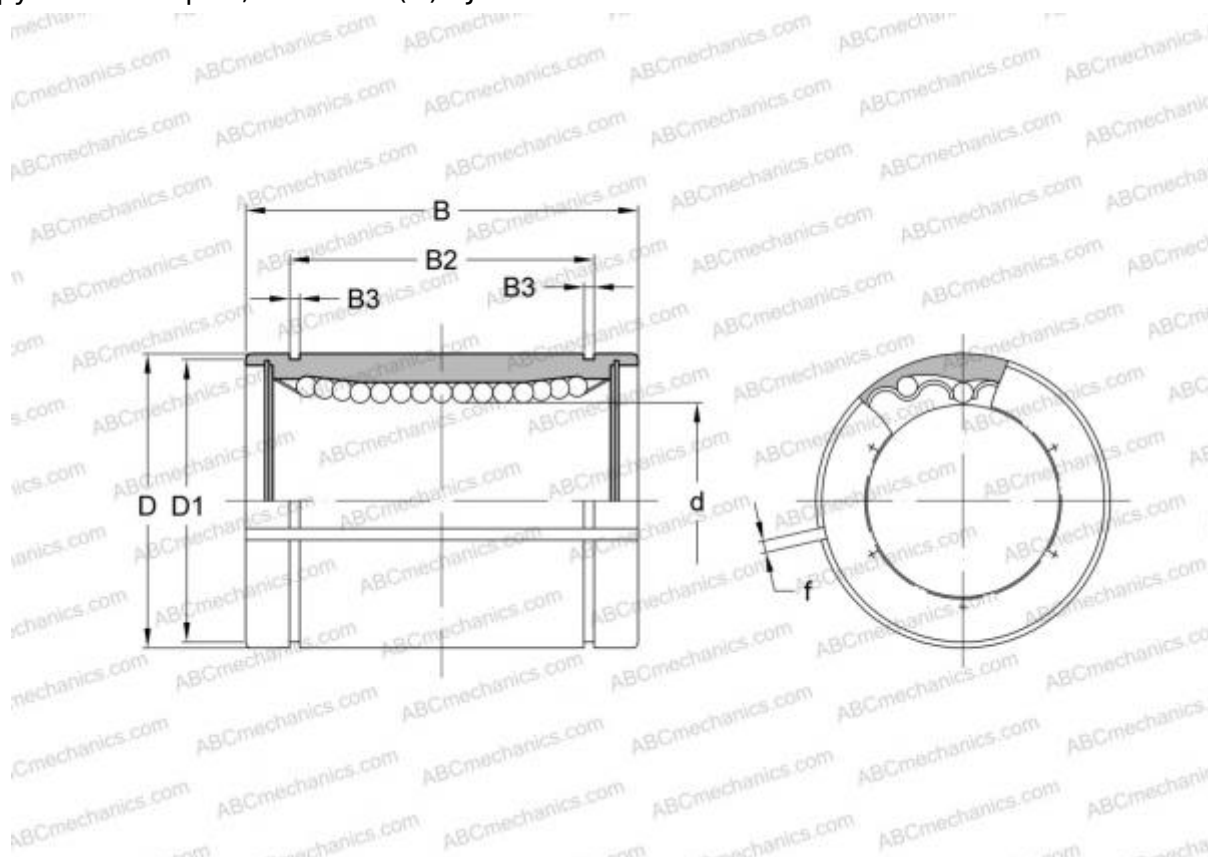

## 0610-020-00 STAR

Шариковые втулки

ТИП: Цилиндрические линейные направляющие, Шариковые втулки, Стандартные, С регулируемым зазором, Тип LME..(N) AJ

#### РАЗМЕРЫ, ММ

d	20,000
D	32,000
B	45,000
f	2,000

**МАССА, КГ** 0,100

**ПРОИЗВОДИТЕЛЬ** [STAR](#)