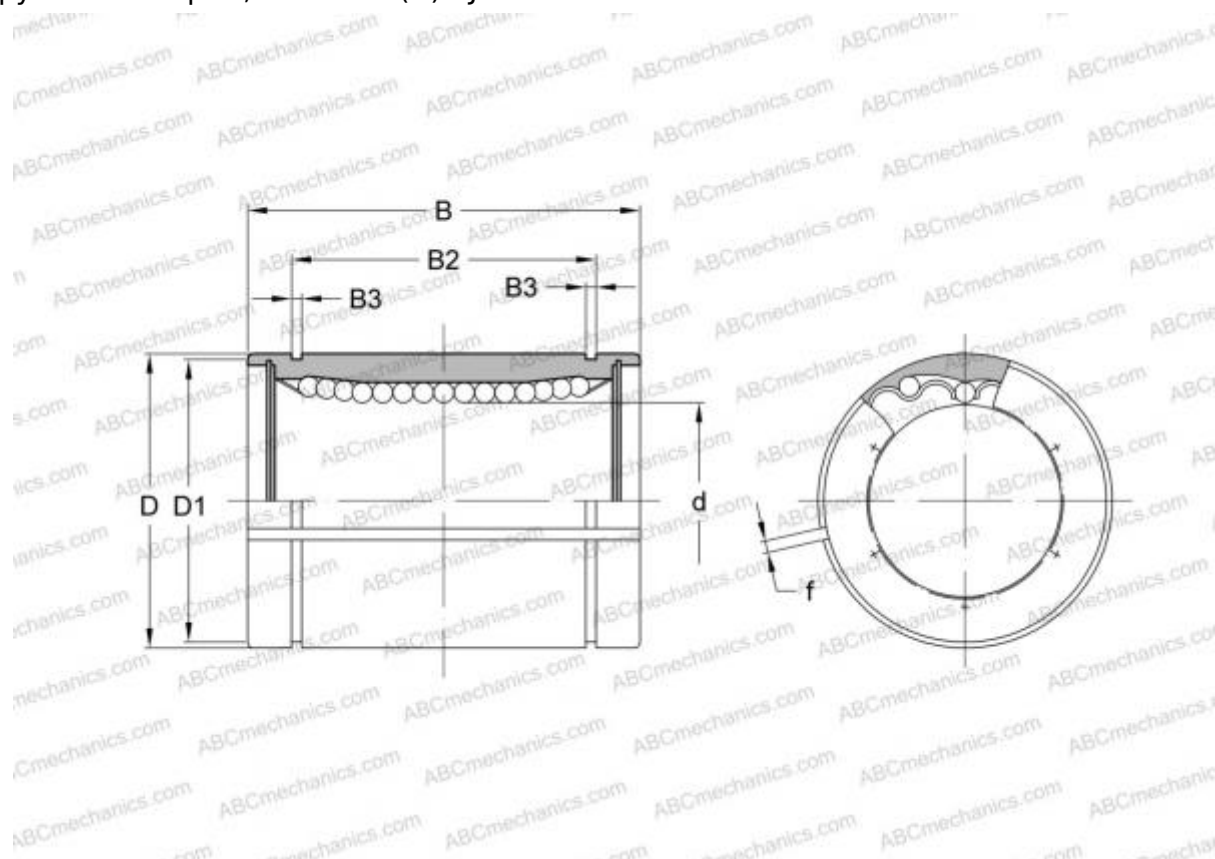

LME 254058 AJ ABC

Шариковые втулки

ТИП: Цилиндрические линейные направляющие, Шариковые втулки, Стандартные, С регулируемым зазором, Тип LME..(N) Aj

Технические характеристики

РАЗМЕРЫ, ММ

d	25,000
D	40,000
B	58,000
f	2,000

МАССА, КГ 0,235

ПРОИЗВОДИТЕЛЬ [ABC](#)

АНАЛОГИ

IKO	LME 254058 AJ
STAR	0610-025-00
THOMSON	0610-025-00