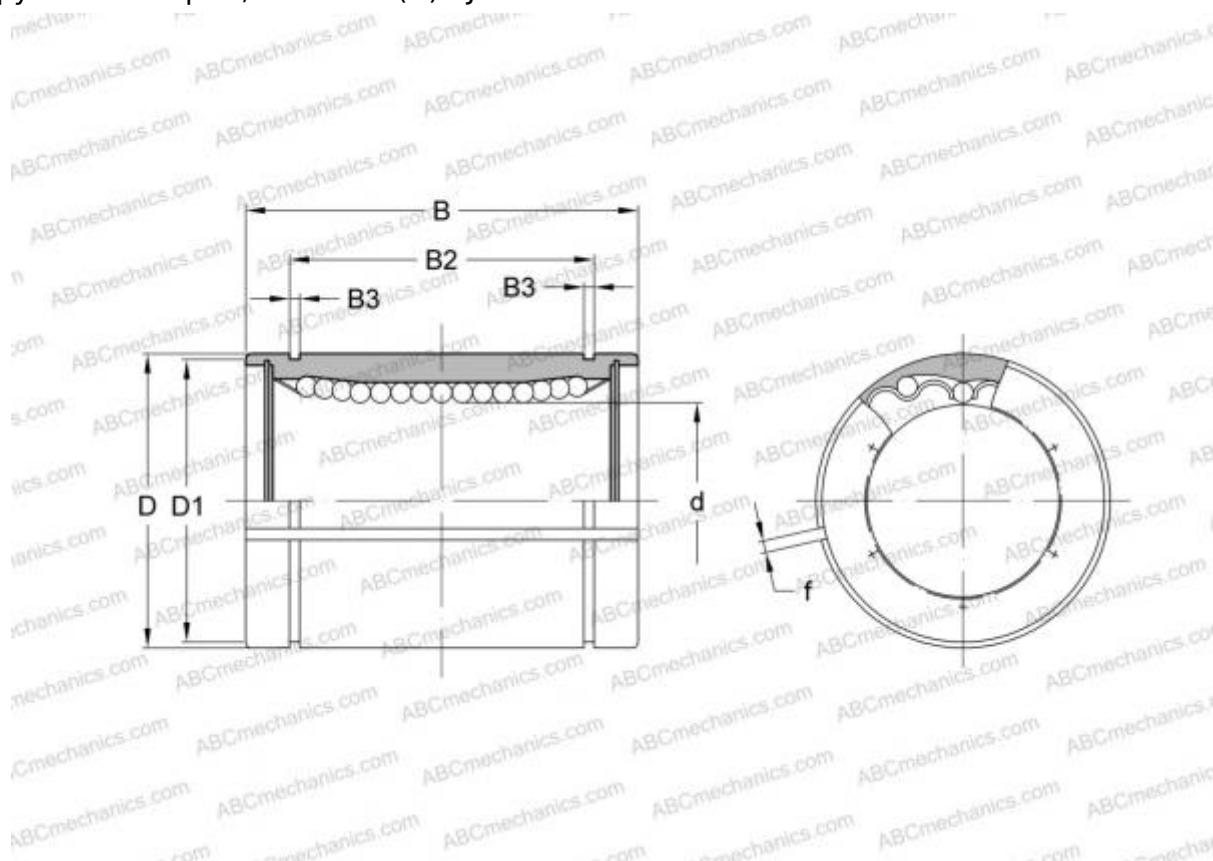

LME 304768 AJ ABC

Шариковые втулки

ТИП: Цилиндрические линейные направляющие, Шариковые втулки, Стандартные, С регулируемым зазором, Тип LME..(N) Aj

Технические характеристики

РАЗМЕРЫ, ММ

d	30,000
D	47,000
B	68,000
f	2,000