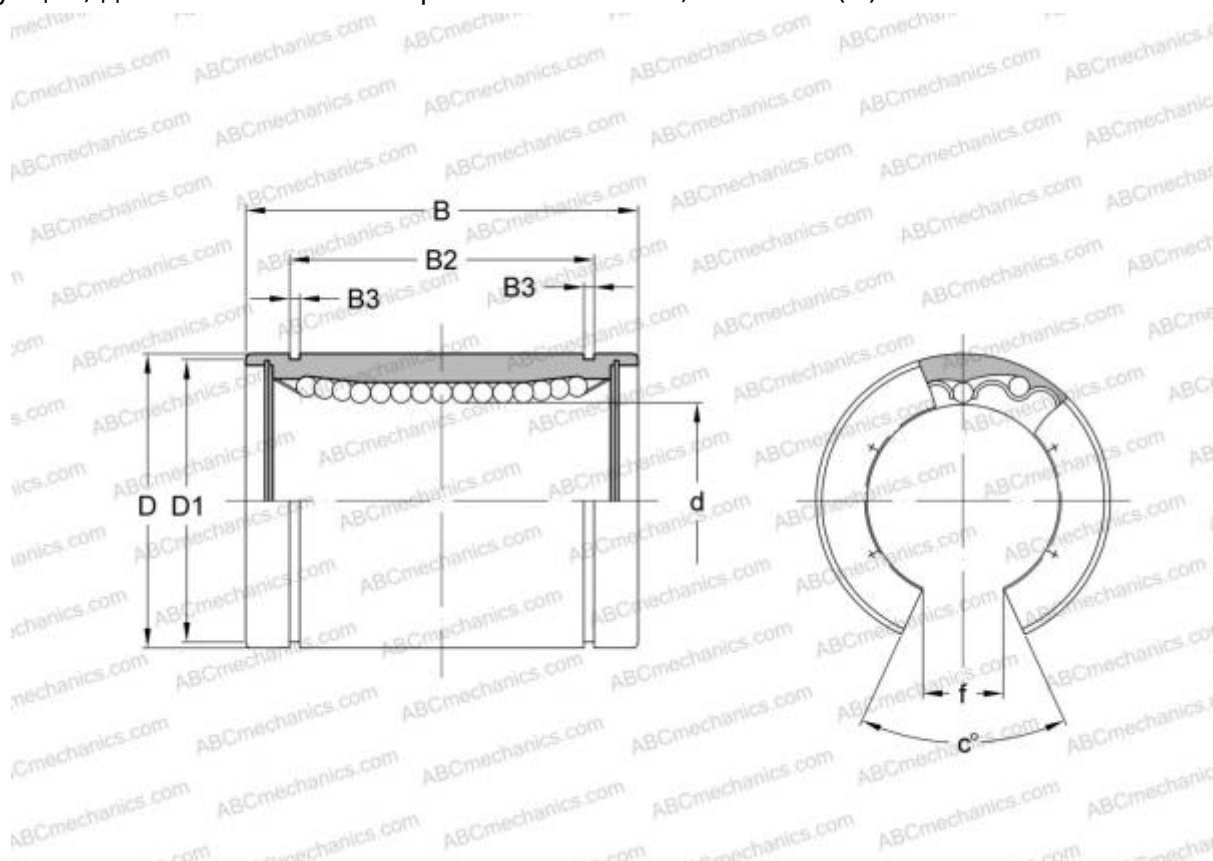

## 0630-030-00 STAR

Шариковые втулки

ТИП: Цилиндрические линейные направляющие, Шариковые втулки, Стандартные, Открытая конструкция, для использования с рельсовым валом, Тип LME..(N) OP

#### РАЗМЕРЫ, ММ

d	30,000
D	47,000
B	68,000
f	12,500
c	50,000

**МАССА, КГ** 0,300

**ПРОИЗВОДИТЕЛЬ** [STAR](#)