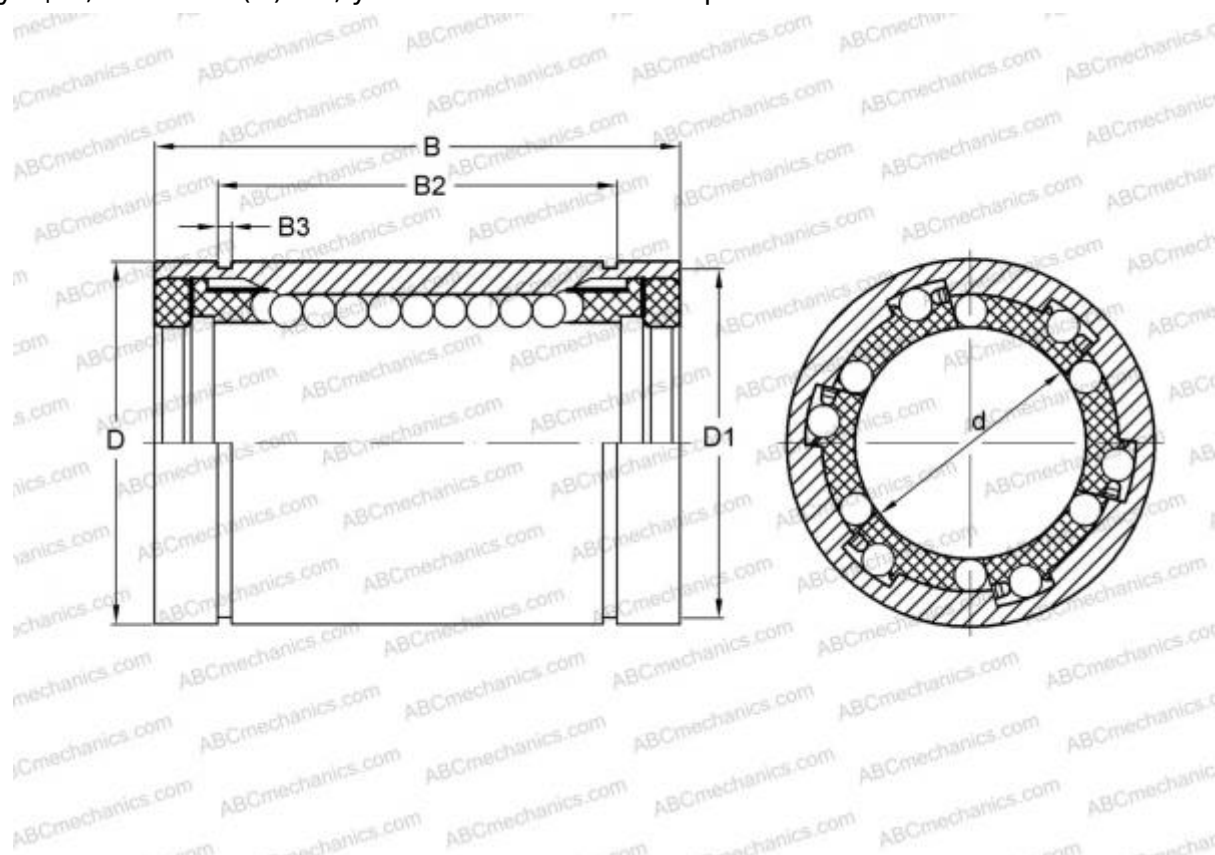

LME 304768 UU ABC

Шариковые втулки

ТИП: Цилиндрические линейные направляющие, Шариковые втулки, Стандартные, Закрытая конструкция, Тип LME..(N) UU, уплотнения с обеих сторон

Технические характеристики

РАЗМЕРЫ, ММ

d	30,000
D	47,000
B	68,000

МАССА, КГ 0,360

ПРОИЗВОДИТЕЛЬ [ABC](#)

АНАЛОГИ

IKO	LME 304768 UU
STAR	0602-030-10
THOMSON	0602-030-10