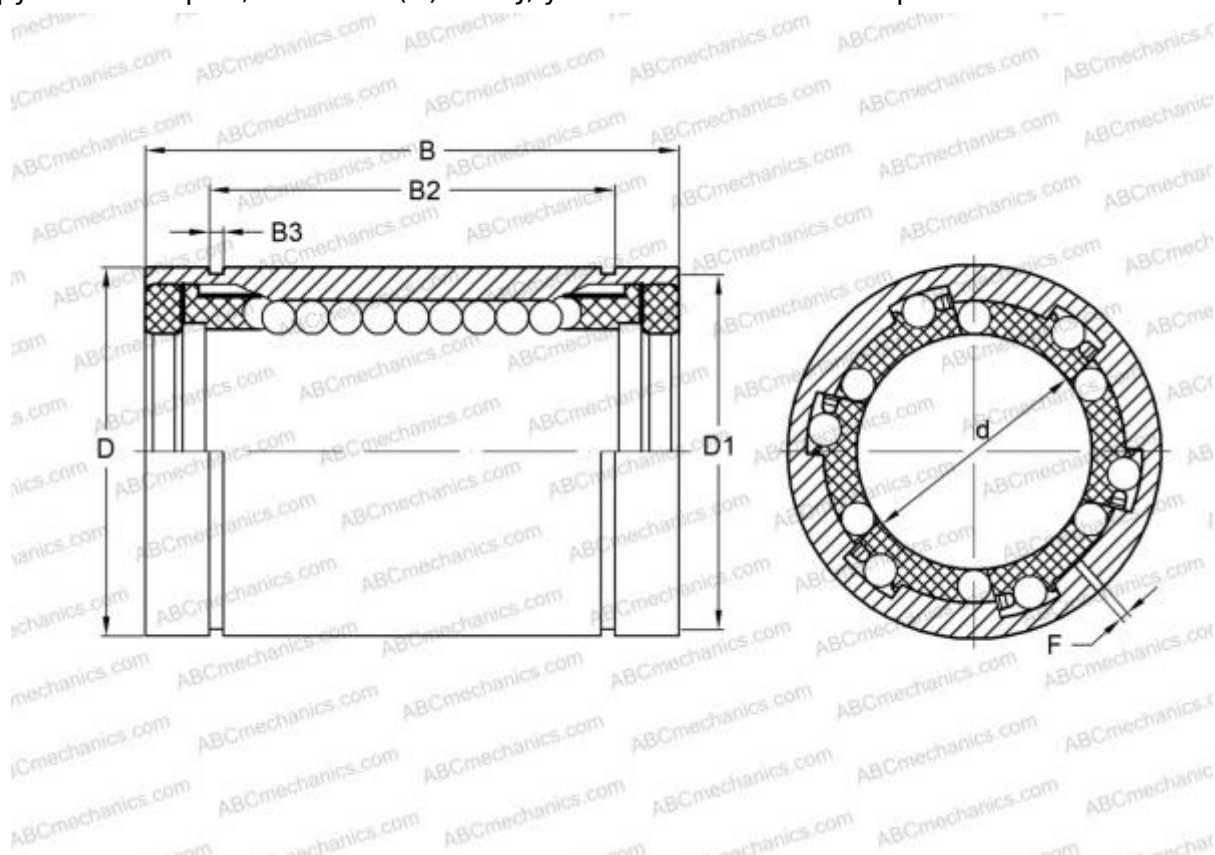

LME 122232 UU AJ ABC

Шариковые втулки

ТИП: Цилиндрические линейные направляющие, Шариковые втулки, Стандартные, С регулируемым зазором, Тип LME..(N) UU AJ, уплотнения с обеих сторон

Технические характеристики

РАЗМЕРЫ, ММ

d	12,000
D	22,000
B	32,000
f	1,500

МАССА, КГ 0,045

ПРОИЗВОДИТЕЛЬ [ABC](#)

АНАЛОГИ

IKO	LME 122232 UU AJ
STAR	0612-012-10
THOMSON	0612-012-10