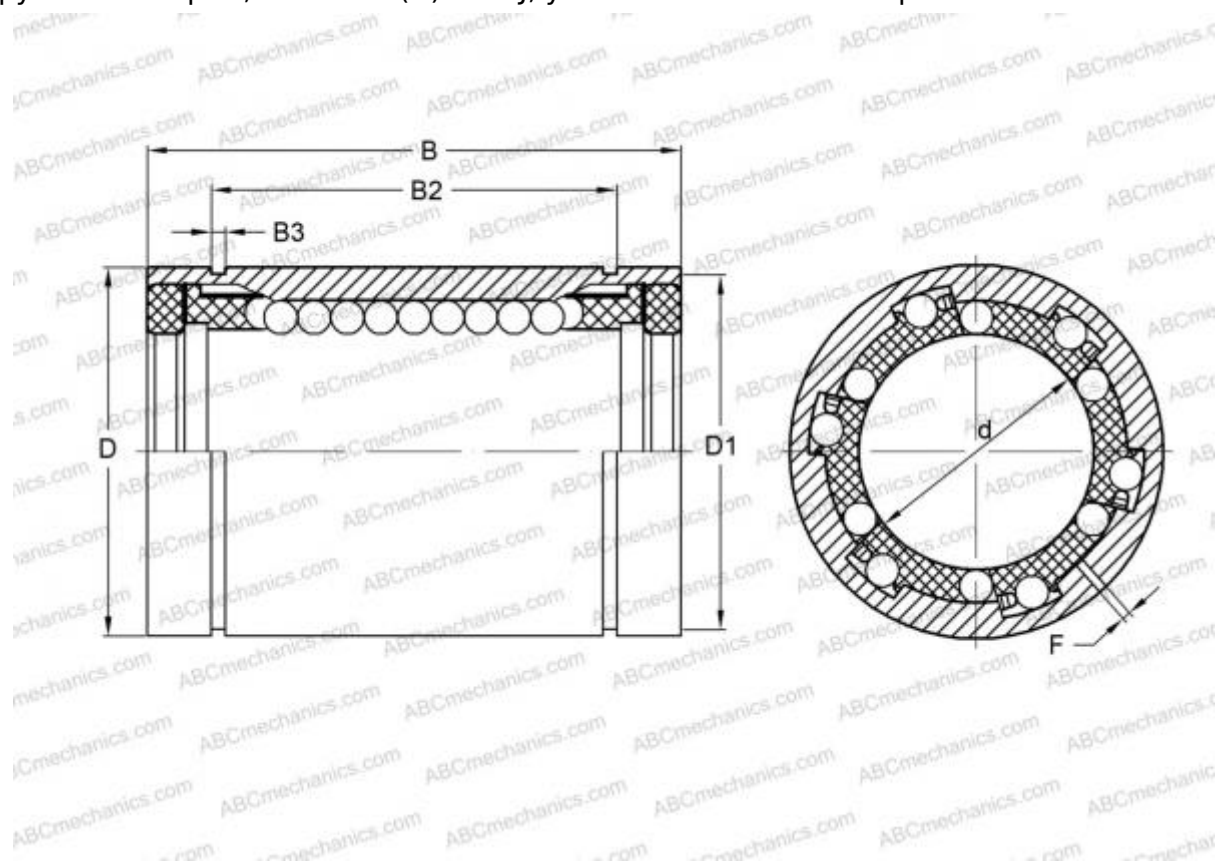

LAG 12X22X32.2RS FAG

Шариковые втулки

ТИП: Цилиндрические линейные направляющие, Шариковые втулки, Стандартные, С регулируемым зазором, Тип LME..(N) UU AJ, уплотнения с обеих сторон

Технические характеристики

РАЗМЕРЫ, ММ

d	12,000
D	22,000
B	32,000
f	1,500

МАССА, КГ 0,040

ПРОИЗВОДИТЕЛЬ [FAG](#)

АНАЛОГИ

ABC	LME 122232 N UU AJ
IKO	LME 122232 N UU AJ
INA	KBS 1232 PP