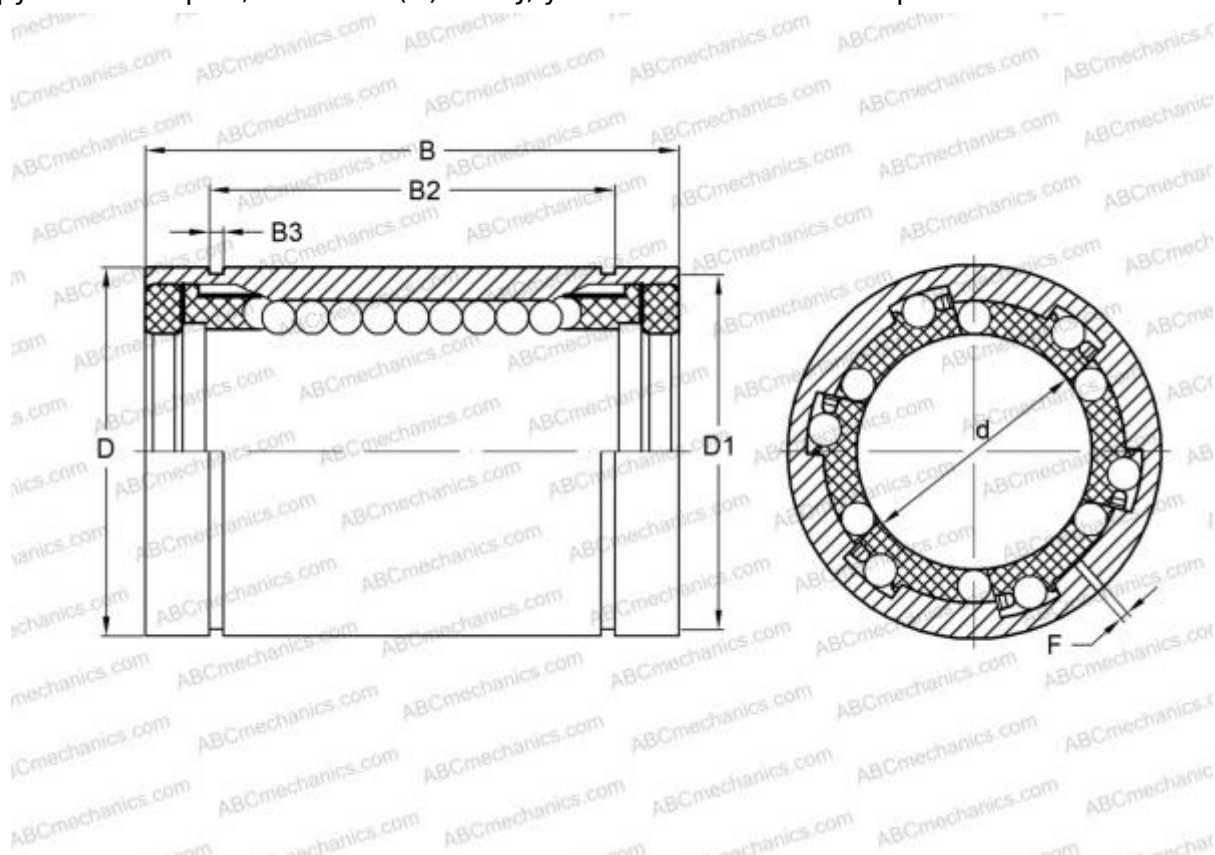

LME 162636 UU AJ ABC

Шариковые втулки

ТИП: Цилиндрические линейные направляющие, Шариковые втулки, Стандартные, С регулируемым зазором, Тип LME..(N) UU AJ, уплотнения с обеих сторон

Технические характеристики

РАЗМЕРЫ, ММ

d	16,000
D	26,000
B	36,000
f	1,500

МАССА, КГ 0,058

ПРОИЗВОДИТЕЛЬ [ABC](#)

АНАЛОГИ

IKO	LME 162636 UU AJ
STAR	0612-016-10
THOMSON	0612-016-10