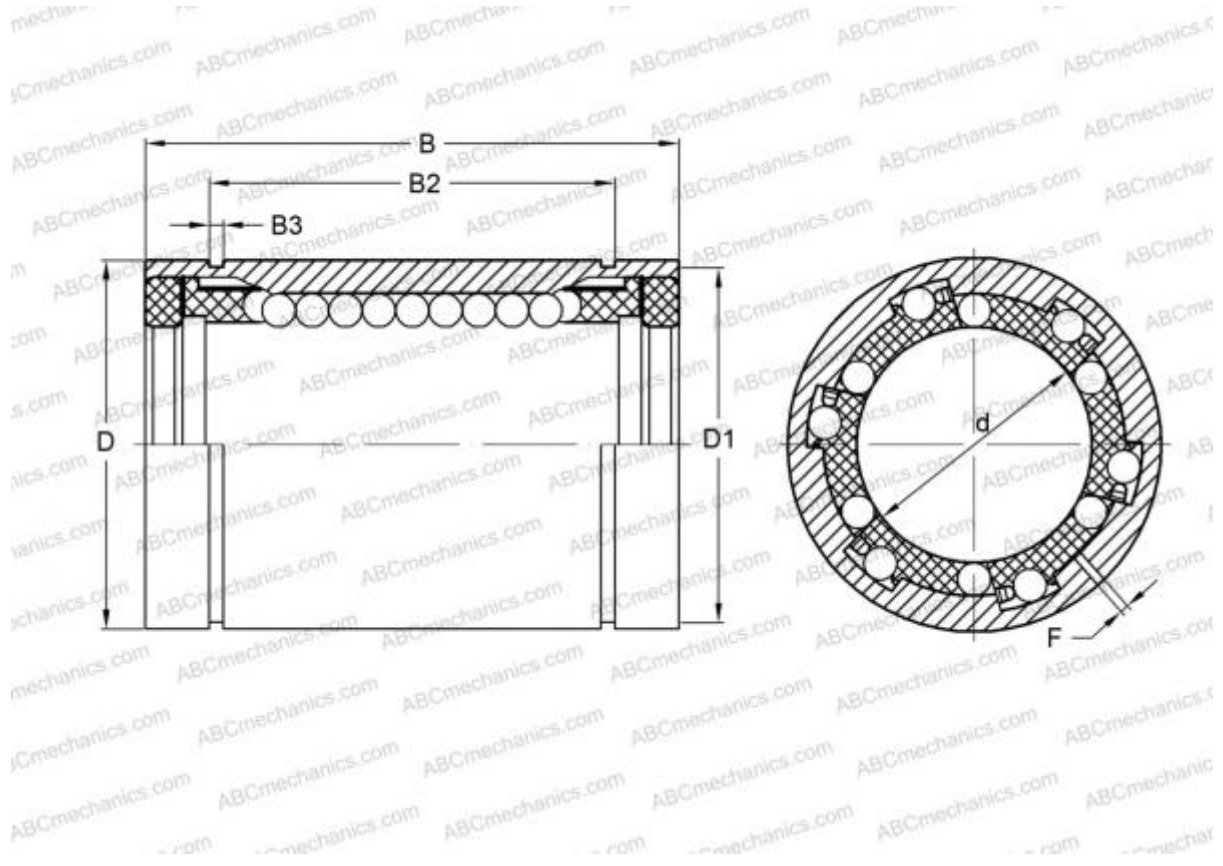

LME 162636 UU AJ IKO

Шариковые втулки

ТИП: Цилиндрические линейные направляющие, Шариковые втулки, Стандартные, С регулируемым зазором, Тип LME..(N) UU AJ, уплотнения с обеих сторон

Технические характеристики

РАЗМЕРЫ, ММ

d	16,000
D	26,000
B	36,000
f	1,500

МАССА, КГ 0,058

ПРОИЗВОДИТЕЛЬ [IKO](#)

АНАЛОГИ

ABC	LME 162636 UU AJ
STAR	0612-016-10
THOMSON	0612-016-10

РАСЧЕТНЫЕ ДАННЫЕ

Номинальная динамическая грузоподъёмность мин	0,283 кН
---	----------

РАСЧЕТНЫЕ ДАННЫЕ

Номинальная статическая грузоподъёмность мин	0,514 кН
--	----------