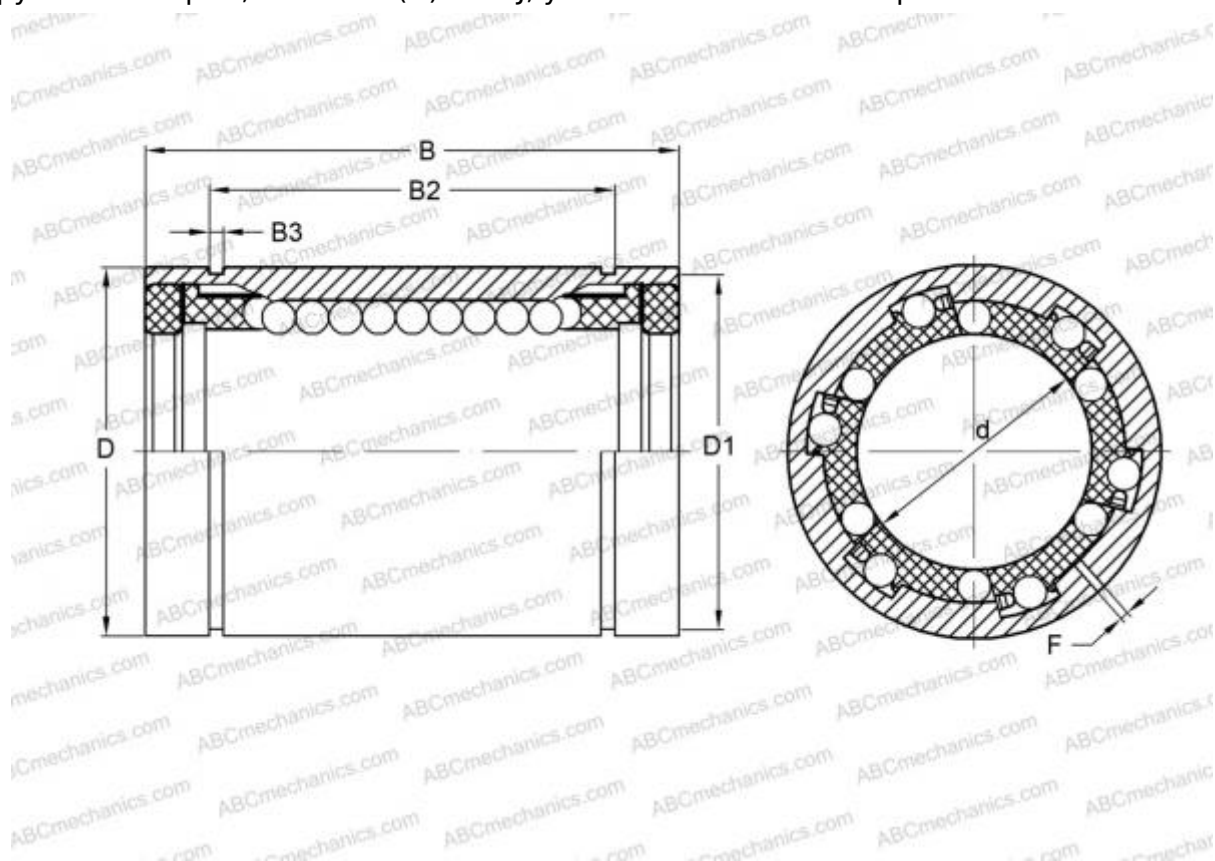

## LME 203245 UU AJ ABC

Шариковые втулки

ТИП: Цилиндрические линейные направляющие, Шариковые втулки, Стандартные, С регулируемым зазором, Тип LME..(N) UU AJ, уплотнения с обеих сторон

### Технические характеристики

#### РАЗМЕРЫ, ММ

d	20,000
D	32,000
B	45,000
f	2,000

**МАССА, КГ** 0,100

**ПРОИЗВОДИТЕЛЬ** [ABC](#)