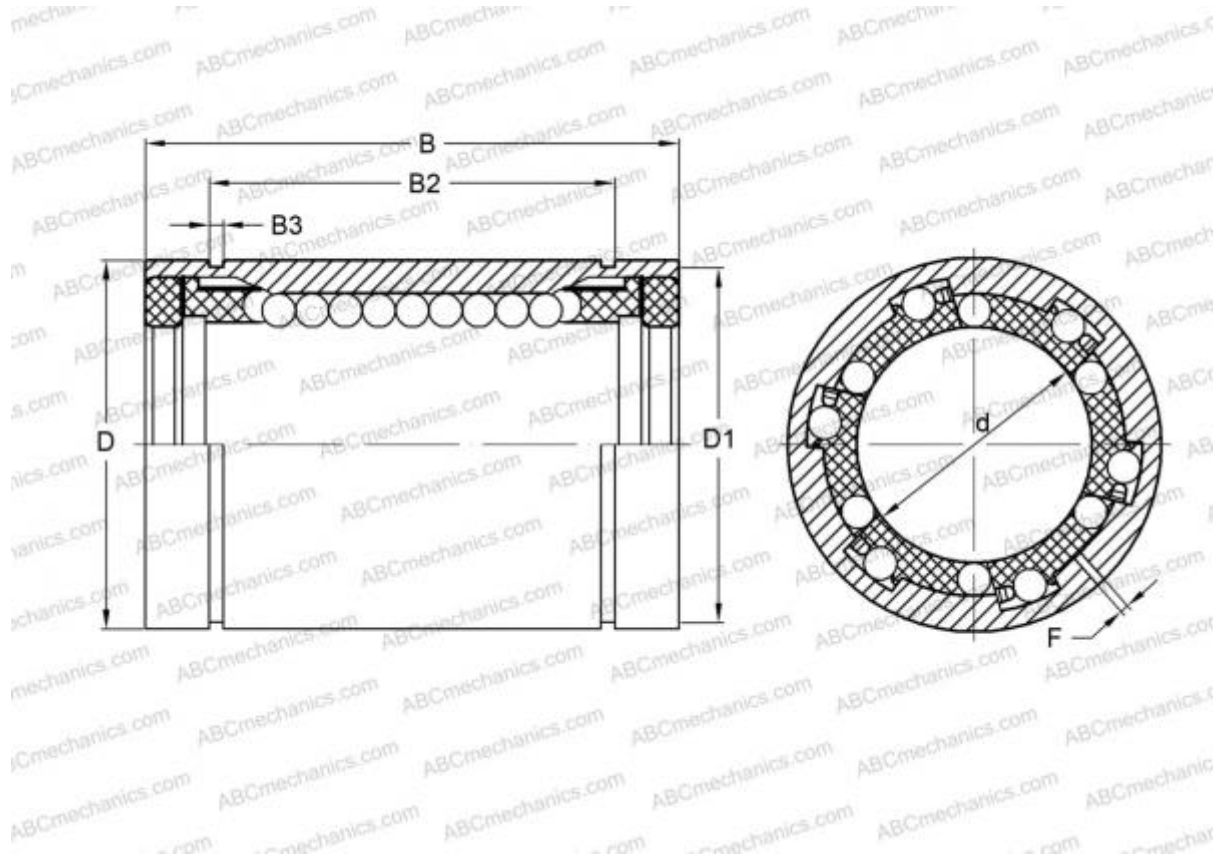

LME 203245 N UU AJ IKO

Шариковые втулки

ТИП: Цилиндрические линейные направляющие, Шариковые втулки, Стандартные, С регулируемым зазором, Тип LME..(N) UU AJ, уплотнения с обеих сторон

Технические характеристики

РАЗМЕРЫ, ММ

d	20,000
D	32,000
B	45,000
f	2,000

МАССА, КГ 0,090

ПРОИЗВОДИТЕЛЬ [IKO](#)

АНАЛОГИ

ABC	LME 203245 N UU AJ
INA	KBS 2045 PP
FAG	LAG 20X 32X 45.2RS

РАСЧЕТНЫЕ ДАННЫЕ

Номинальная динамическая грузоподъёмность мин	0,562 кН
---	----------

РАСЧЕТНЫЕ ДАННЫЕ

Номинальная статическая грузоподъёмность мин	1,010 кН
--	----------