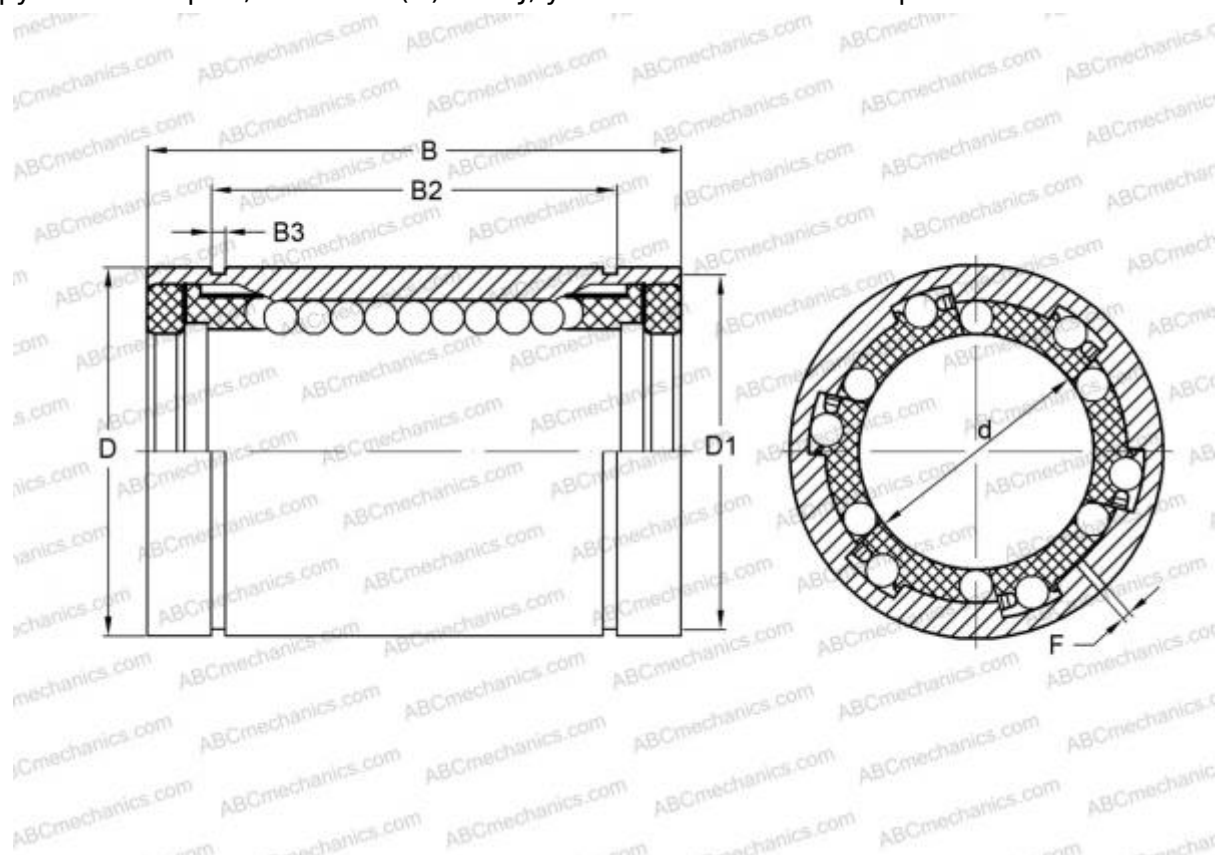

LME 254058 UU AJ ABC

Шариковые втулки

ТИП: Цилиндрические линейные направляющие, Шариковые втулки, Стандартные, С регулируемым зазором, Тип LME..(N) UU AJ, уплотнения с обеих сторон

Технические характеристики

РАЗМЕРЫ, ММ

d	25,000
D	40,000
B	58,000
f	2,000

МАССА, КГ 0,235

ПРОИЗВОДИТЕЛЬ [ABC](#)

АНАЛОГИ

IKO	LME 254058 UU AJ
STAR	0612-025-10
THOMSON	0612-025-10