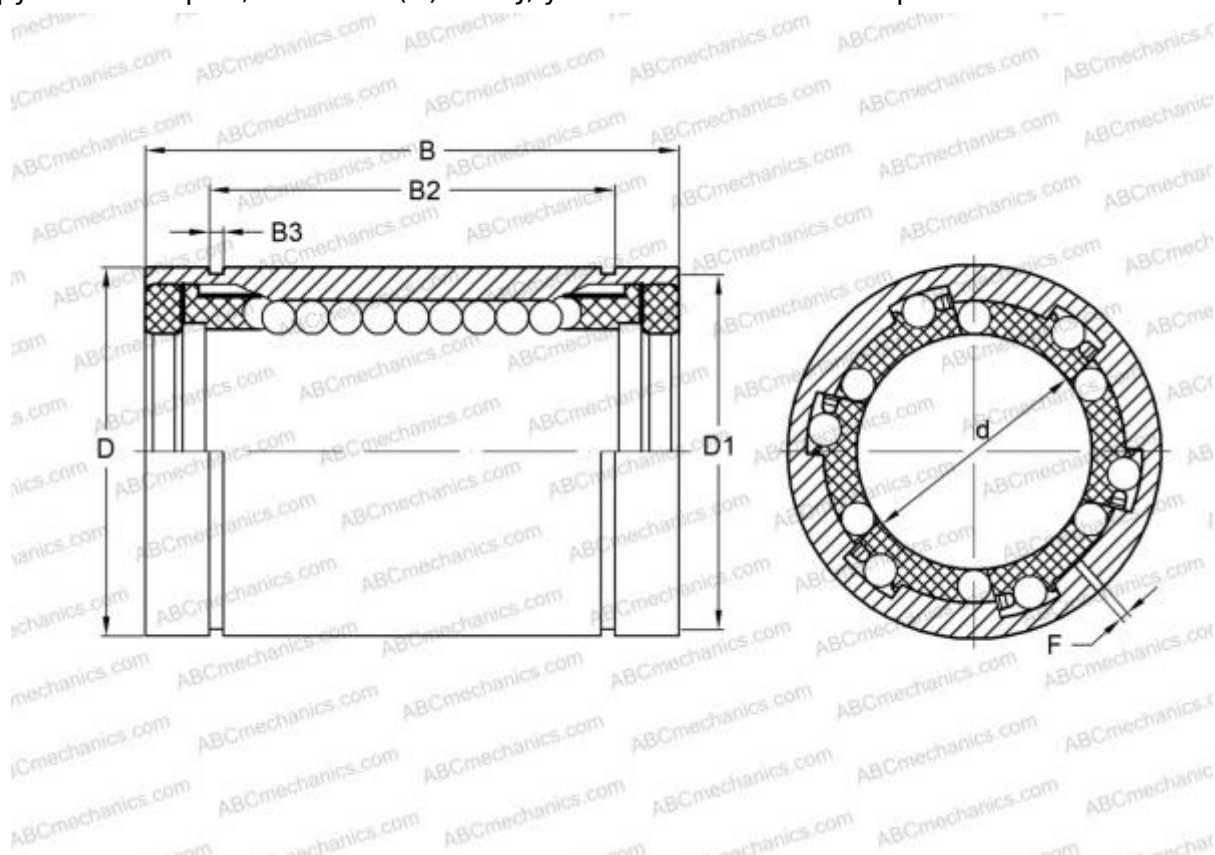

LME 304768 UU AJ ABC

Шариковые втулки

ТИП: Цилиндрические линейные направляющие, Шариковые втулки, Стандартные, С регулируемым зазором, Тип LME..(N) UU AJ, уплотнения с обеих сторон

Технические характеристики

РАЗМЕРЫ, ММ

| | |
|---|--------|
| d | 30,000 |
| D | 47,000 |
| B | 68,000 |
| f | 2,000 |

МАССА, КГ 0,355

ПРОИЗВОДИТЕЛЬ [ABC](#)

АНАЛОГИ

| | |
|---------|----------------------------------|
| IKO | LME 304768 UU AJ |
| STAR | 0612-030-10 |
| THOMSON | 0612-030-10 |