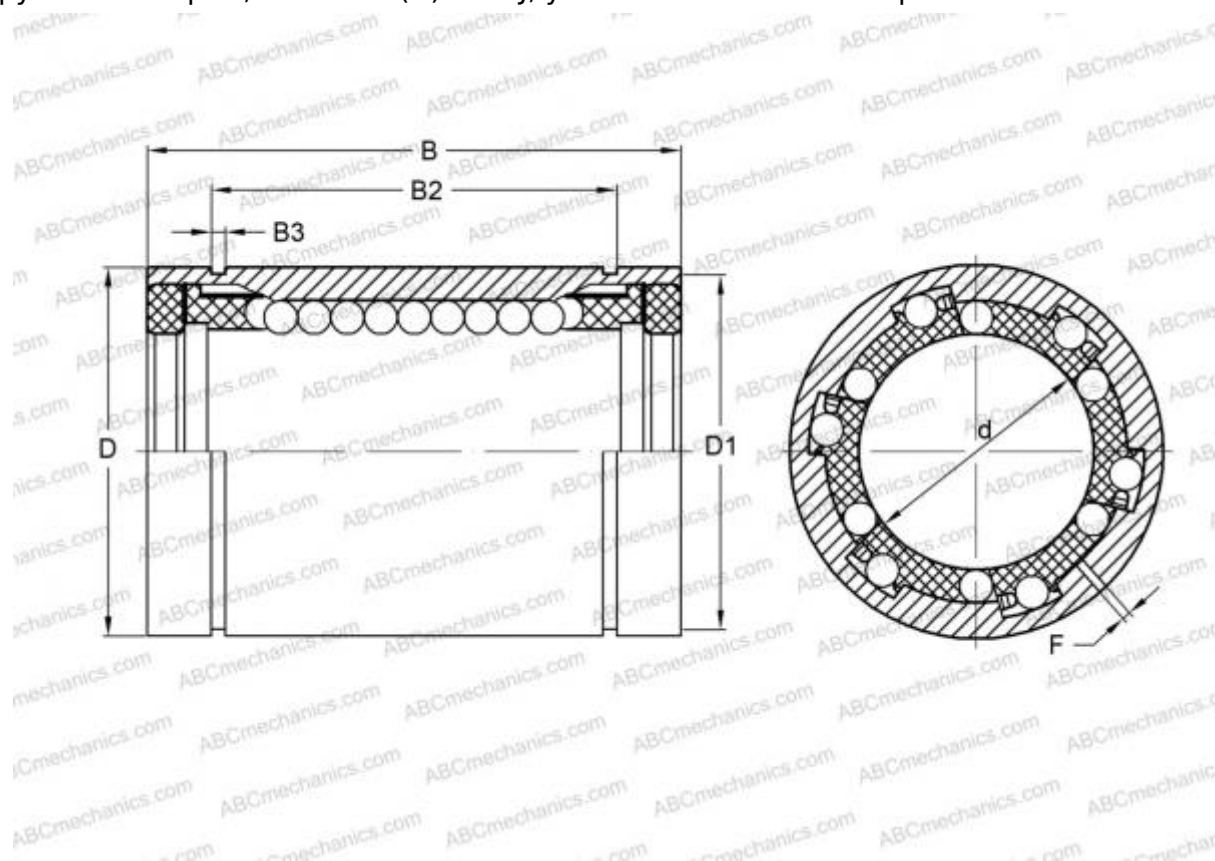

LAG 30X47X68.2RS FAG

Шариковые втулки

ТИП: Цилиндрические линейные направляющие, Шариковые втулки, Стандартные, С регулируемым зазором, Тип LME..(N) UU AJ, уплотнения с обеих сторон

Технические характеристики

РАЗМЕРЫ, ММ

d	30,000
D	47,000
B	68,000
f	2,000

МАССА, КГ 0,320

ПРОИЗВОДИТЕЛЬ [FAG](#)

АНАЛОГИ

ABC	LME 304768 N UU AJ
IKO	LME 304768 N UU AJ
INA	KBS 3068 PP