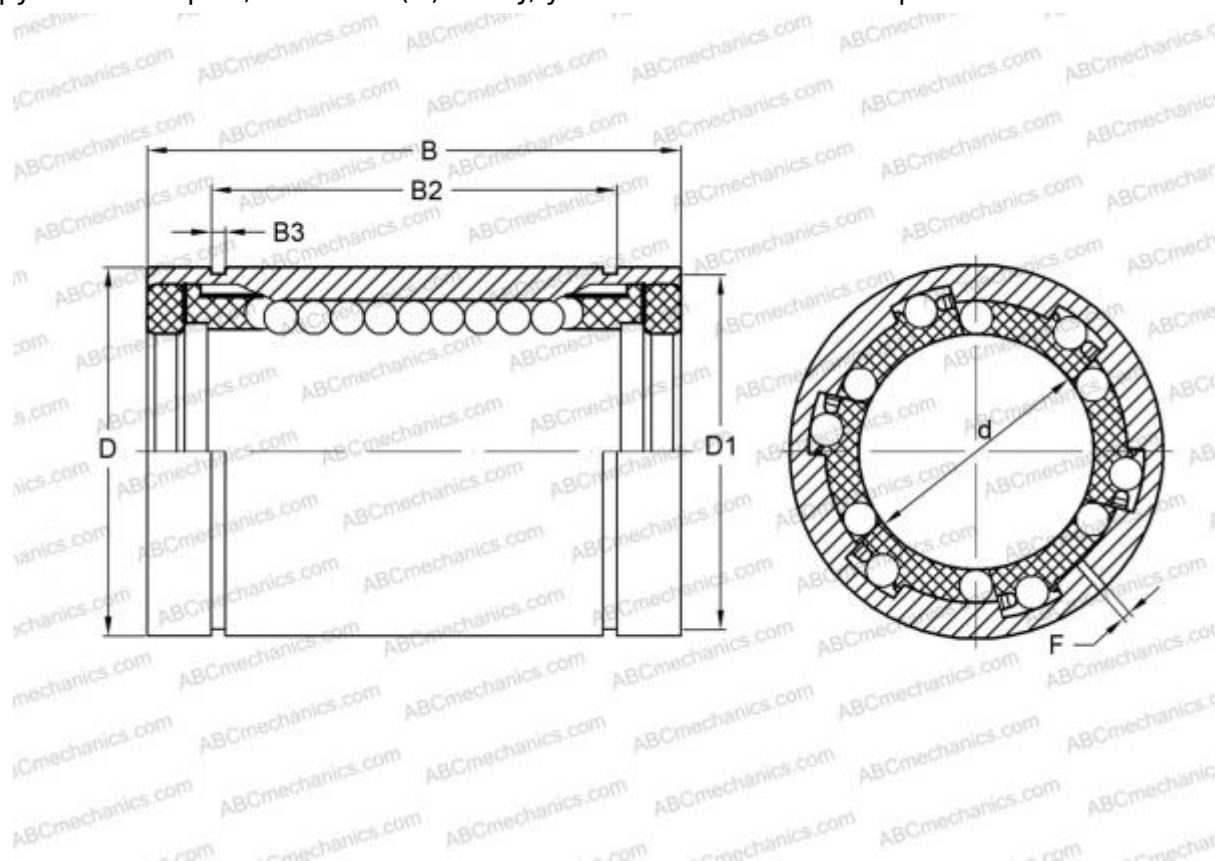

LAG 40X 62X 80.2RS FAG

Шариковые втулки

ТИП: Цилиндрические линейные направляющие, Шариковые втулки, Стандартные, С регулируемым зазором, Тип LME..(N) UU AJ, уплотнения с обеих сторон

Технические характеристики

РАЗМЕРЫ, ММ

d	40,000
D	62,000
B	80,000
f	3,000

МАССА, КГ 0,694

ПРОИЗВОДИТЕЛЬ [FAG](#)

АНАЛОГИ

ABC	LME 406280 N UU AJ
IKO	LME 406280 N UU AJ
INA	KBS 4080 PP