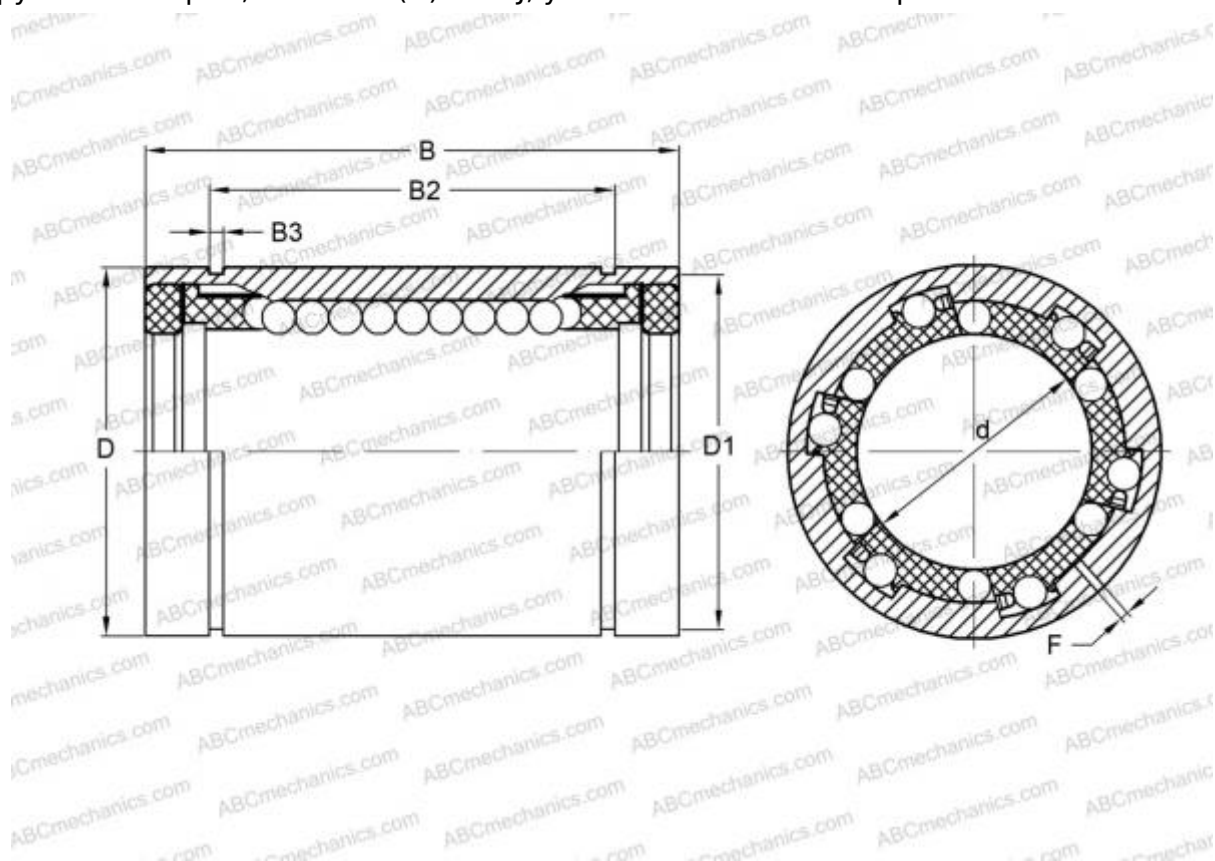

## LME 6090125 UU AJ ABC

Шариковые втулки

ТИП: Цилиндрические линейные направляющие, Шариковые втулки, Стандартные, С регулируемым зазором, Тип LME..(N) UU AJ, уплотнения с обеих сторон

### Технические характеристики

#### РАЗМЕРЫ, ММ

d	60,000
D	90,000
B	125,000
f	3,000

**МАССА, КГ** 2,240

**ПРОИЗВОДИТЕЛЬ** [ABC](#)