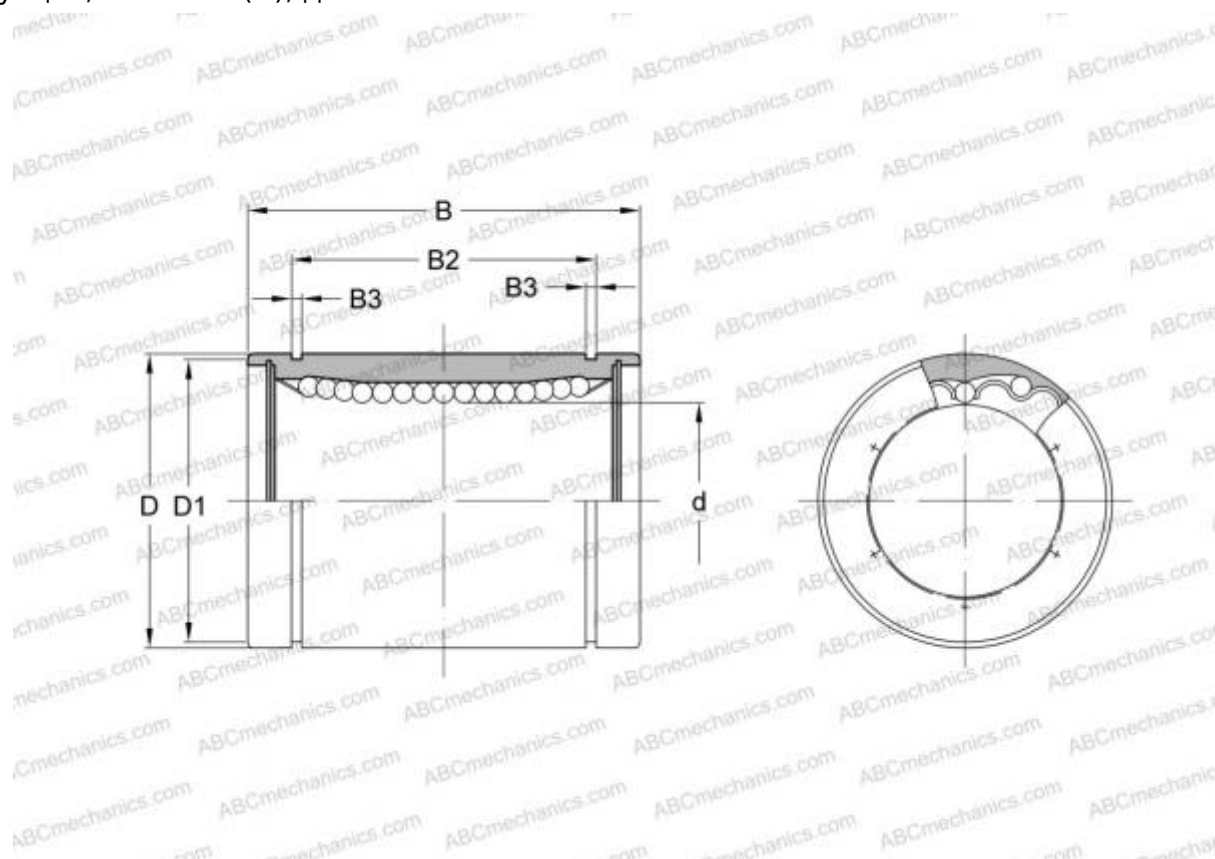

## LMB 4812 ABC

Шариковые втулки

ТИП: Цилиндрические линейные направляющие, Шариковые втулки, Стандартные, Закрытая конструкция, Тип LMB..(N), дюймовые

#### РАЗМЕРЫ, ММ

d	6,350
D	12,700
B	19,050

**МАССА, КГ** 0,009

**ПРОИЗВОДИТЕЛЬ** [ABC](#)