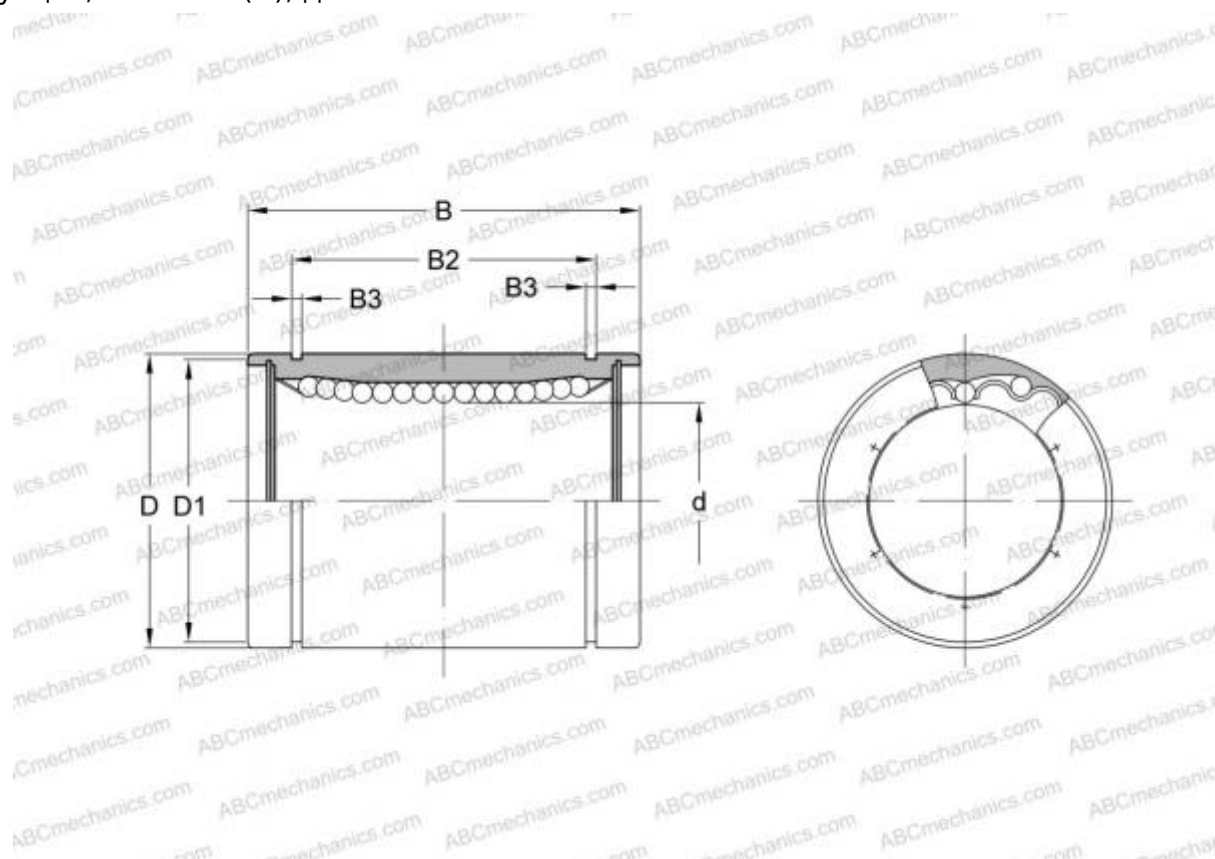

LMB 101824 ABC

Шариковые втулки

ТИП: Цилиндрические линейные направляющие, Шариковые втулки, Стандартные, Закрытая конструкция, Тип LMB..(N), дюймовые

Технические характеристики

РАЗМЕРЫ, ММ

d	15,875
D	28,575
B	38,100

МАССА, КГ 0,085

ПРОИЗВОДИТЕЛЬ [ABC](#)

АНАЛОГИ

IKO	LMB 101824
THOMSON	A-101824
SCHNEEBERGER	101824