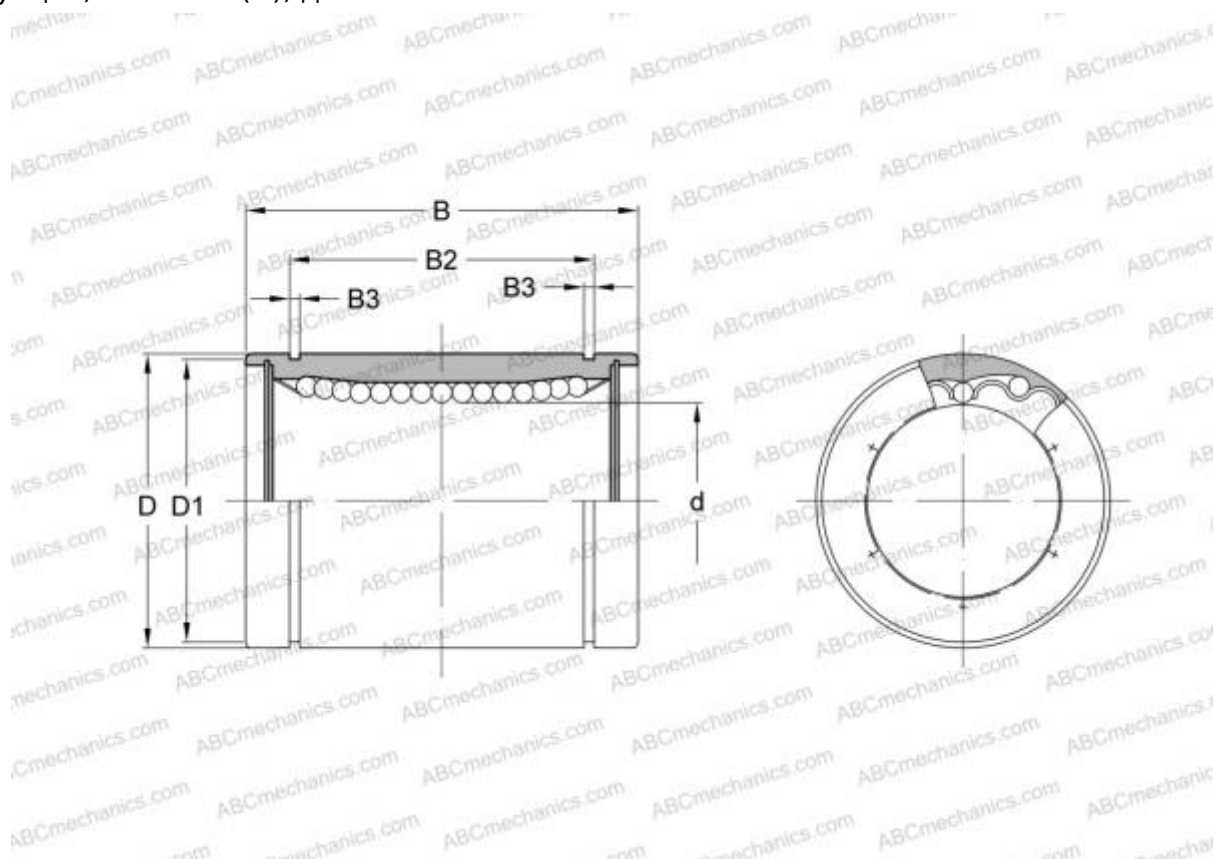

## LMB 122026 ABC

Шариковые втулки

ТИП: Цилиндрические линейные направляющие, Шариковые втулки, Стандартные, Закрытая конструкция, Тип LMB..(N), дюймовые

#### РАЗМЕРЫ, ММ

d	19,050
D	31,750
B	41,275

**МАССА, КГ** 0,098

**ПРОИЗВОДИТЕЛЬ** [ABC](#)