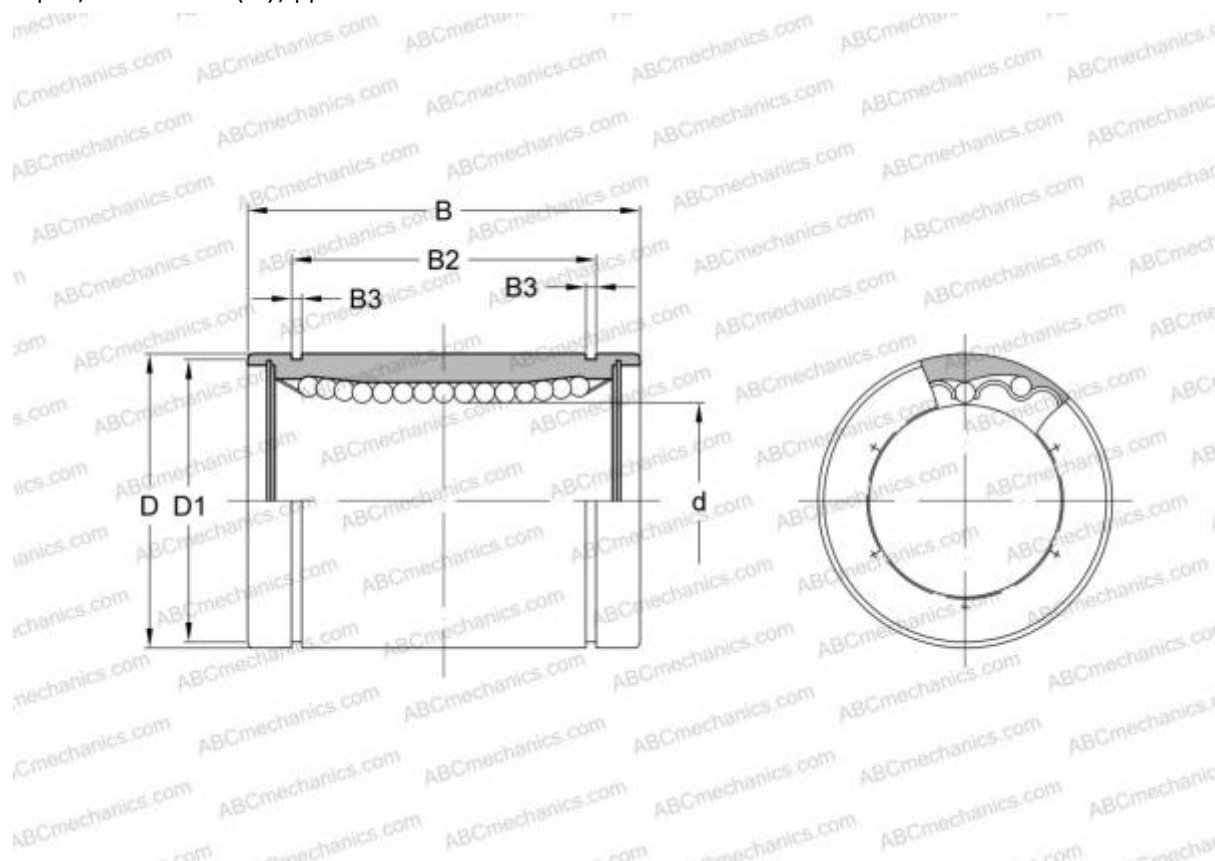

LMB 122026 N IKO

Шариковые втулки

ТИП: Цилиндрические линейные направляющие, Шариковые втулки, Стандартные, Закрытая конструкция, Тип LMB..(N), дюймовые

Технические характеристики

РАЗМЕРЫ, ММ

d	19,050
D	31,750
B	41,275

МАССА, КГ 0,095

ПРОИЗВОДИТЕЛЬ [IKO](#)

АНАЛОГИ

ABC	LMB 122026 N
HEIM	LBB-750

РАСЧЕТНЫЕ ДАННЫЕ

Номинальная динамическая грузоподъёмность мин	0,554 кН
Номинальная динамическая грузоподъёмность макс	0,659 кН