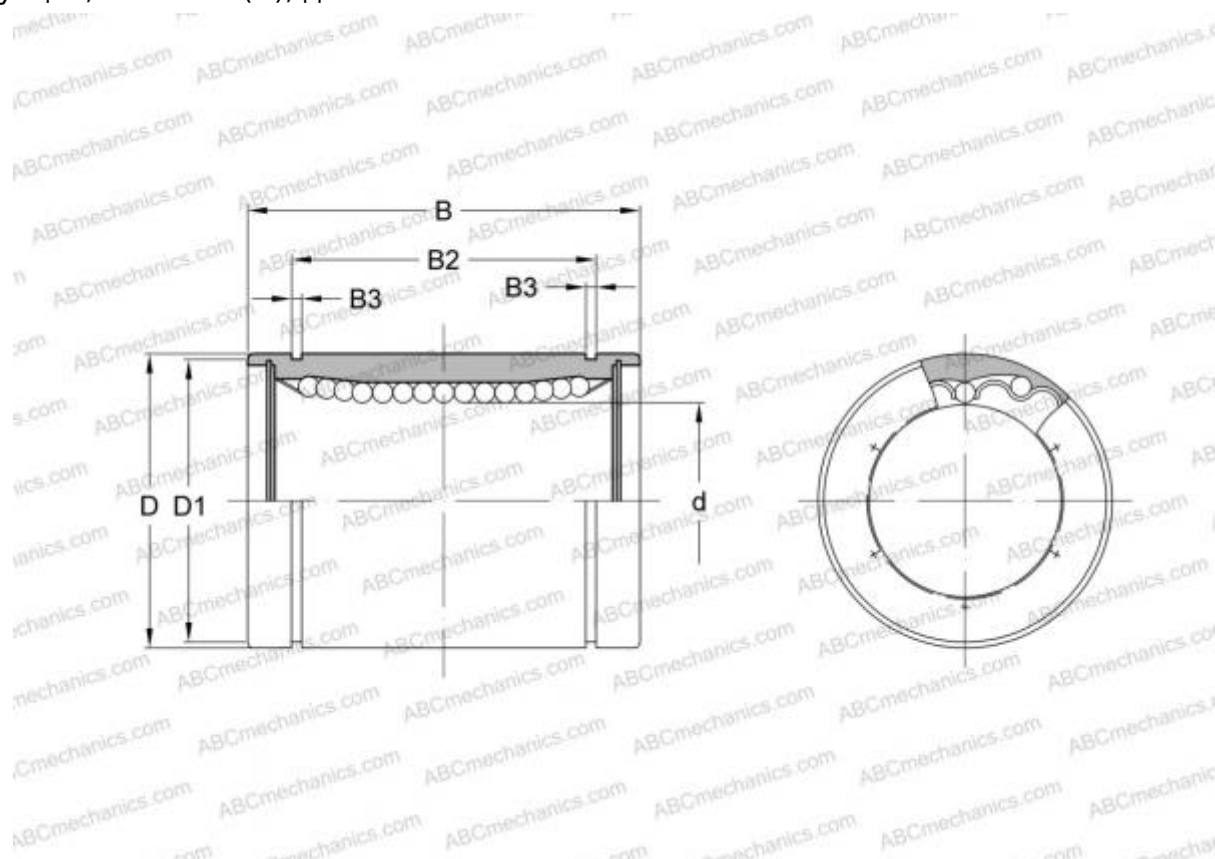

## LMB 162536 N ABC

Шариковые втулки

ТИП: Цилиндрические линейные направляющие, Шариковые втулки, Стандартные, Закрытая конструкция, Тип LMB..(N), дюймовые

#### РАЗМЕРЫ, ММ

d	25,400
D	39,688
B	57,150

**МАССА, КГ** 0,200

**ПРОИЗВОДИТЕЛЬ** [ABC](#)