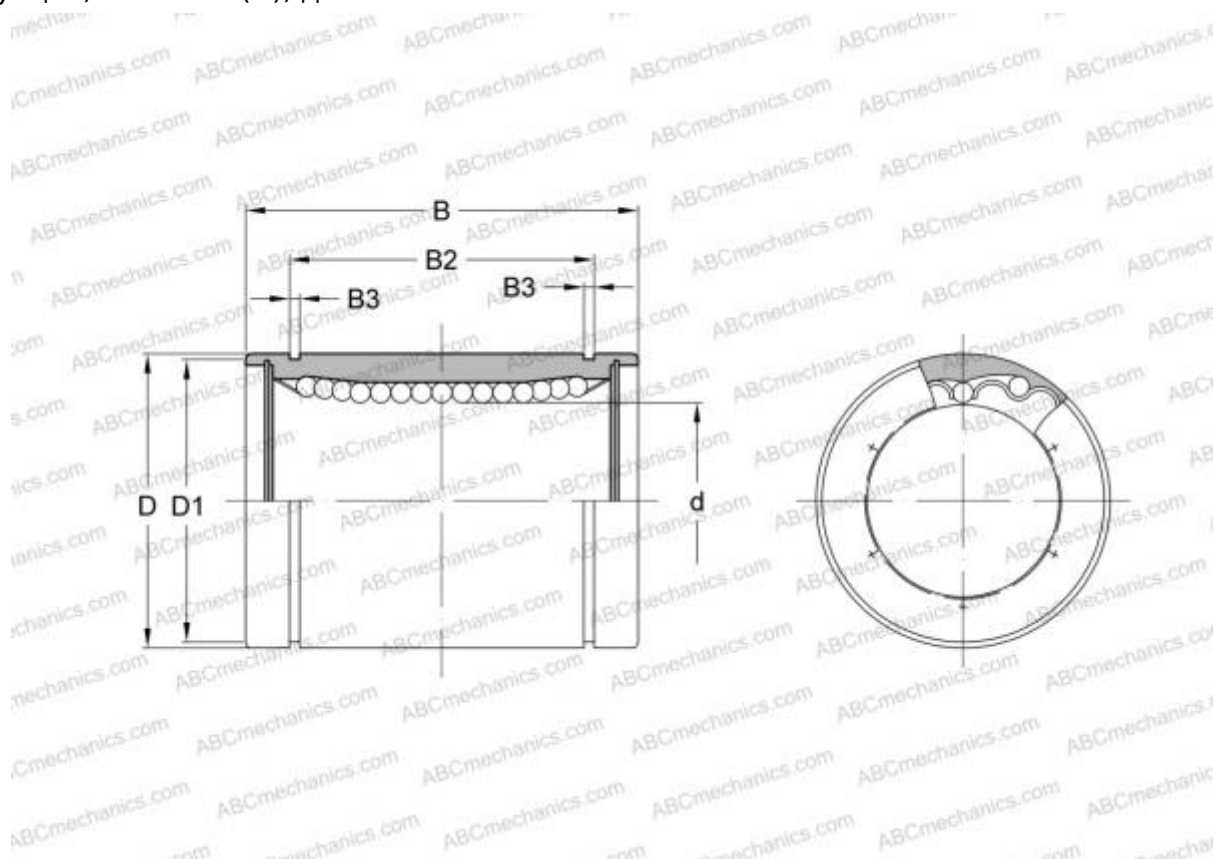

LMB 243848 ABC

Шариковые втулки

ТИП: Цилиндрические линейные направляющие, Шариковые втулки, Стандартные, Закрытая конструкция, Тип LMB..(N), дюймовые

Технические характеристики

РАЗМЕРЫ, ММ

d	38,100
D	60,325
B	76,200