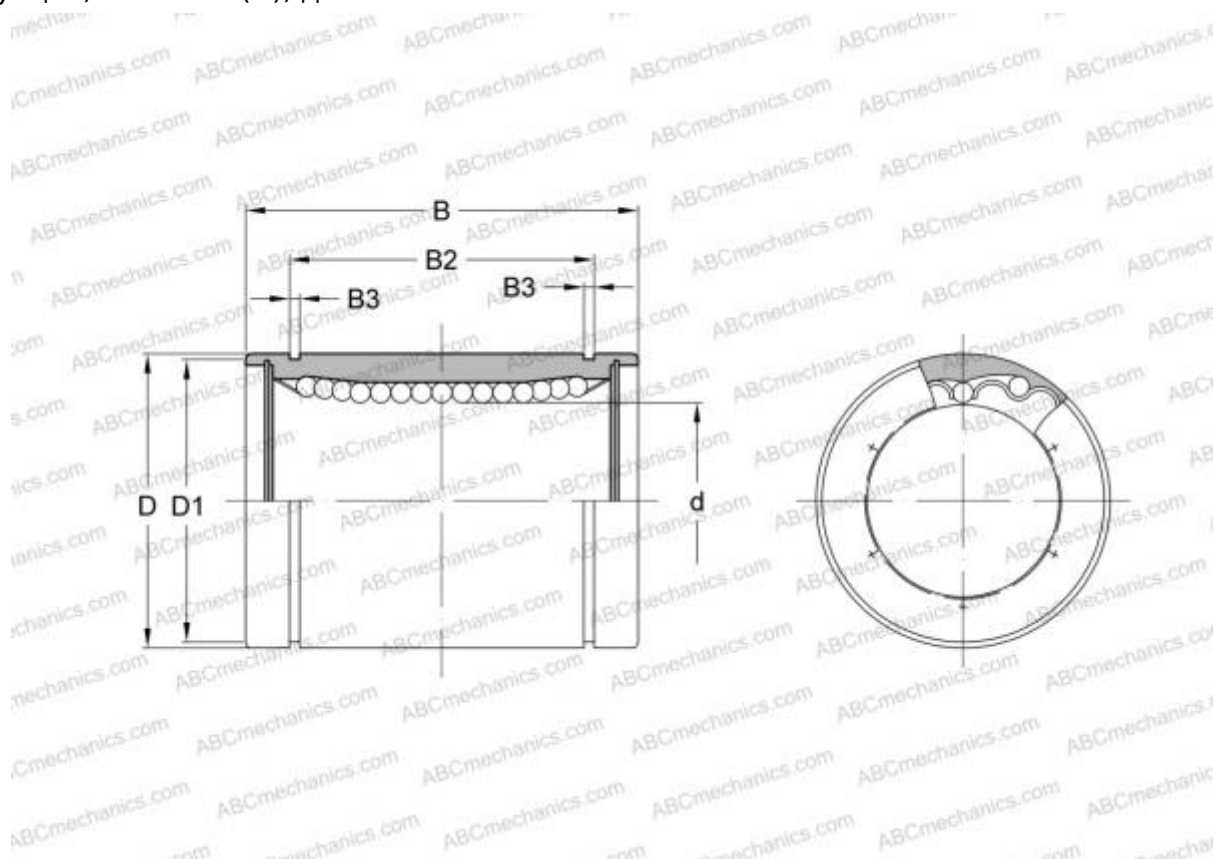

LMB 324864 ABC

Шариковые втулки

ТИП: Цилиндрические линейные направляющие, Шариковые втулки, Стандартные, Закрытая конструкция, Тип LMB..(N), дюймовые

Технические характеристики

РАЗМЕРЫ, ММ

d	50,800
D	76,200
B	101,600

МАССА, КГ 1,530

ПРОИЗВОДИТЕЛЬ [ABC](#)

АНАЛОГИ

IKO	LMB 324864
THOMSON	A-324864
SCHNEEBERGER	324864