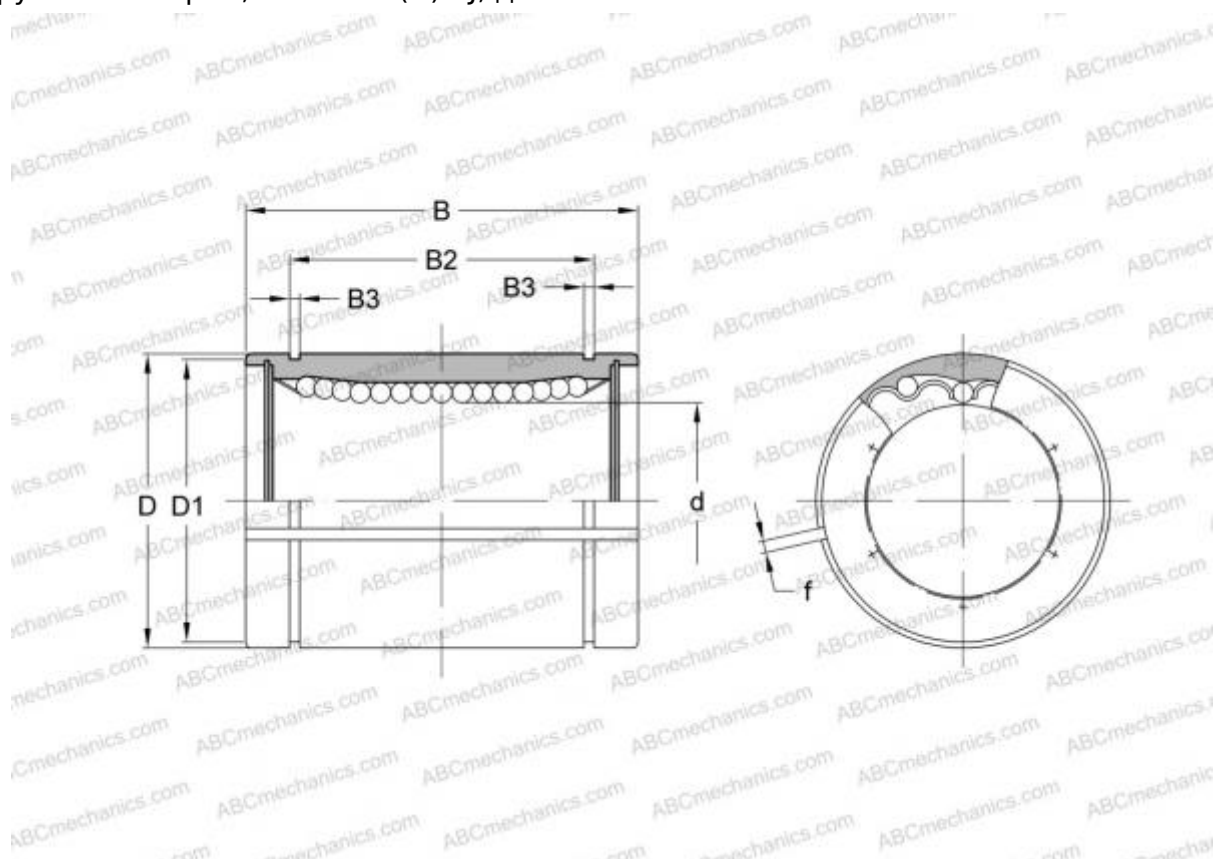

LMB 81420 AJ ABC

Шариковые втулки

ТИП: Цилиндрические линейные направляющие, Шариковые втулки, Стандартные, С регулируемым зазором, Тип LMB..(N) AJ, дюймовые

Технические характеристики

РАЗМЕРЫ, ММ

d	12,700
D	22,225
B	31,750
f	1,500