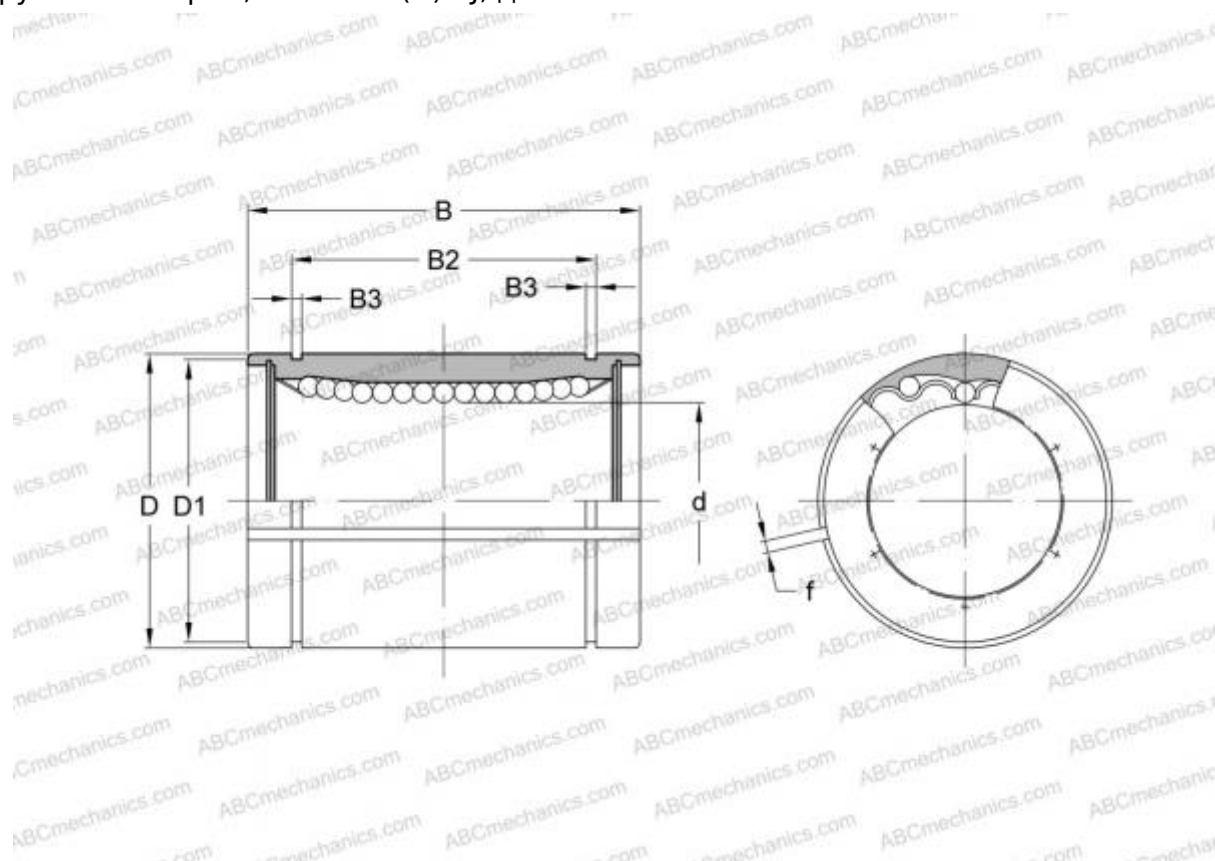

LMB 122026 AJ ABC

Шариковые втулки

ТИП: Цилиндрические линейные направляющие, Шариковые втулки, Стандартные, C регулируемым зазором, Тип LMB..(N) AJ, дюймовые

Технические характеристики

РАЗМЕРЫ, ММ

d	19,050
D	31,750
B	41,275
f	1,500